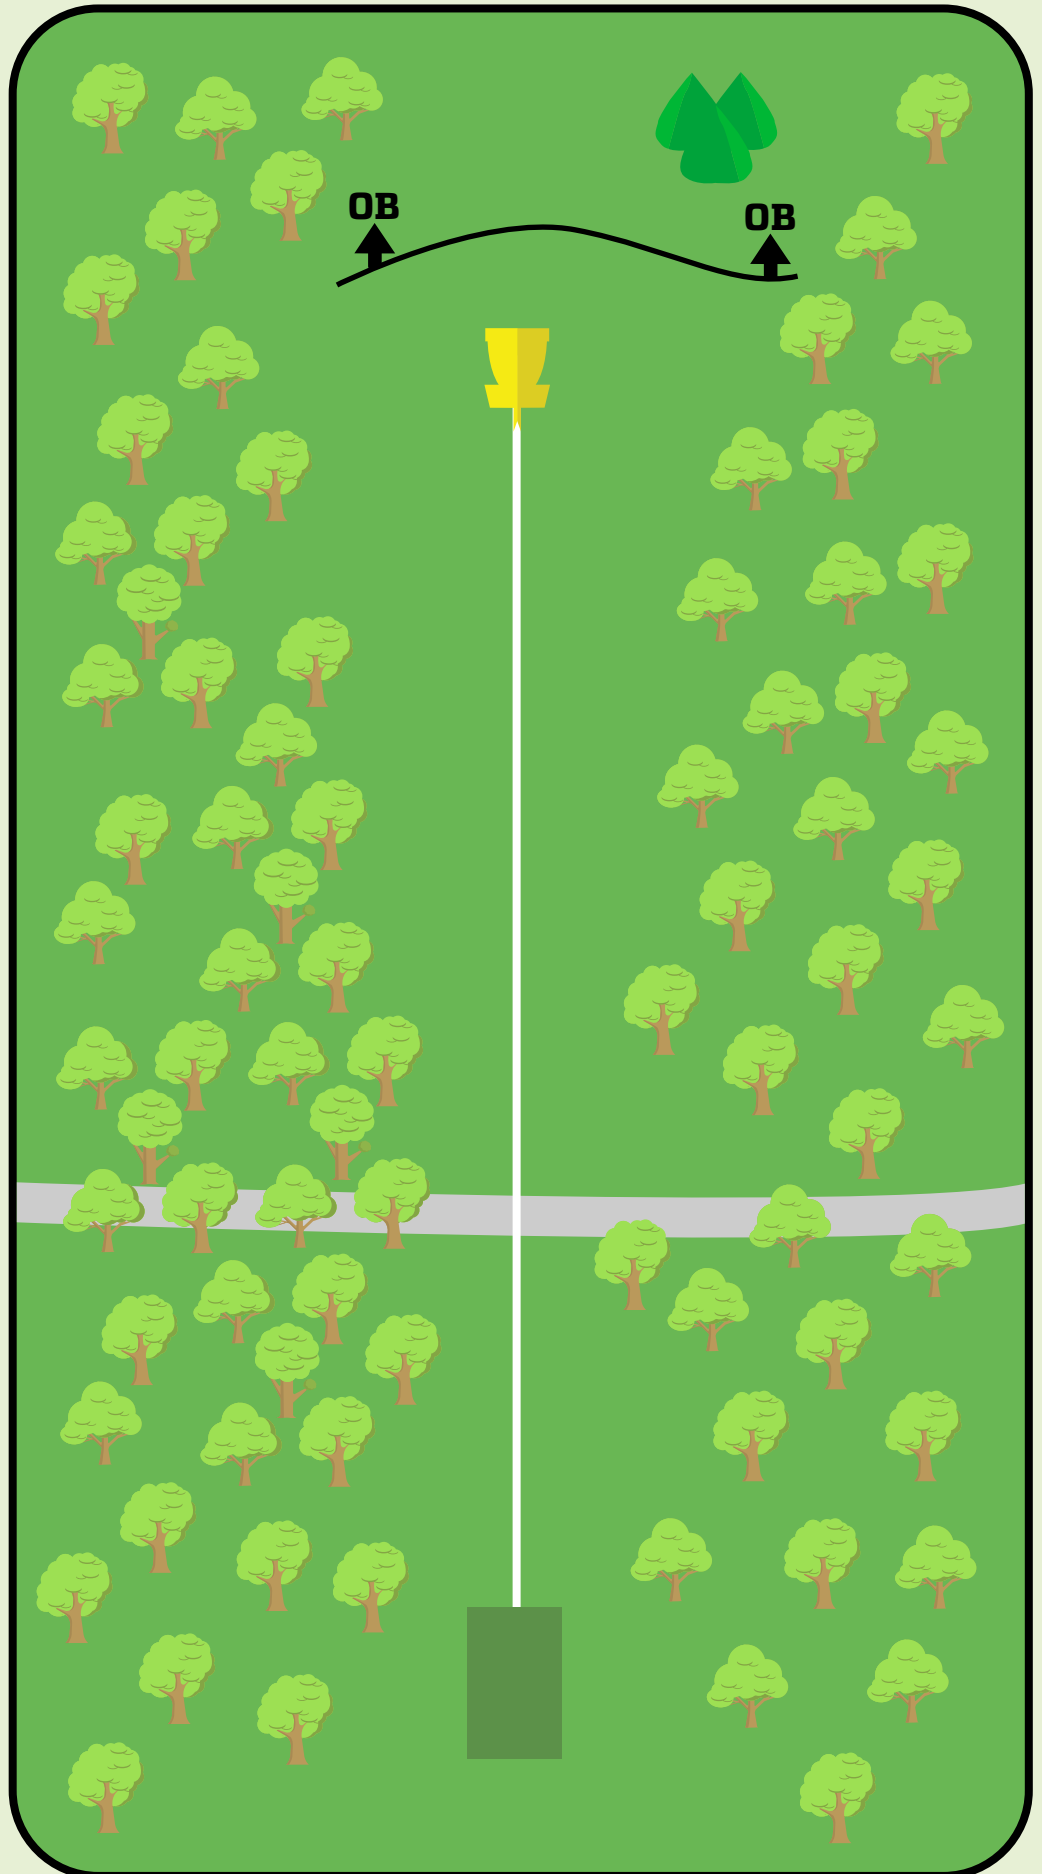

All OB etter mando,
vanlige OB regler.

Sandnes DiscGolfPark

9

Par 3
96m
+0m

Ikke kast hvis det er fare
for å treffe noen.

Sandnes DiscGolfPark

10

Par 3
85m
-1m

Ved mando bom, gå til DZ. Ved OB venstre gjelder vanlige OB regler.

Ikke kast hvis det er fare for å treffe noen.

Sandnes DiscGolfPark

11

Par 3
80m
-3m

Vanlige OB regler
gjelder.

Ikke kast hvis det er fare
for å treffe noen.

Sandnes DiscGolfPark

12

Par 3
131m
+0m

Ved mando bom, gå til DZ. OB etter mando gjelder vanlige OB regler.

Ikke kast hvis det er fare for å treffe noen.

Sandnes DiscGolfPark

13

Par 3