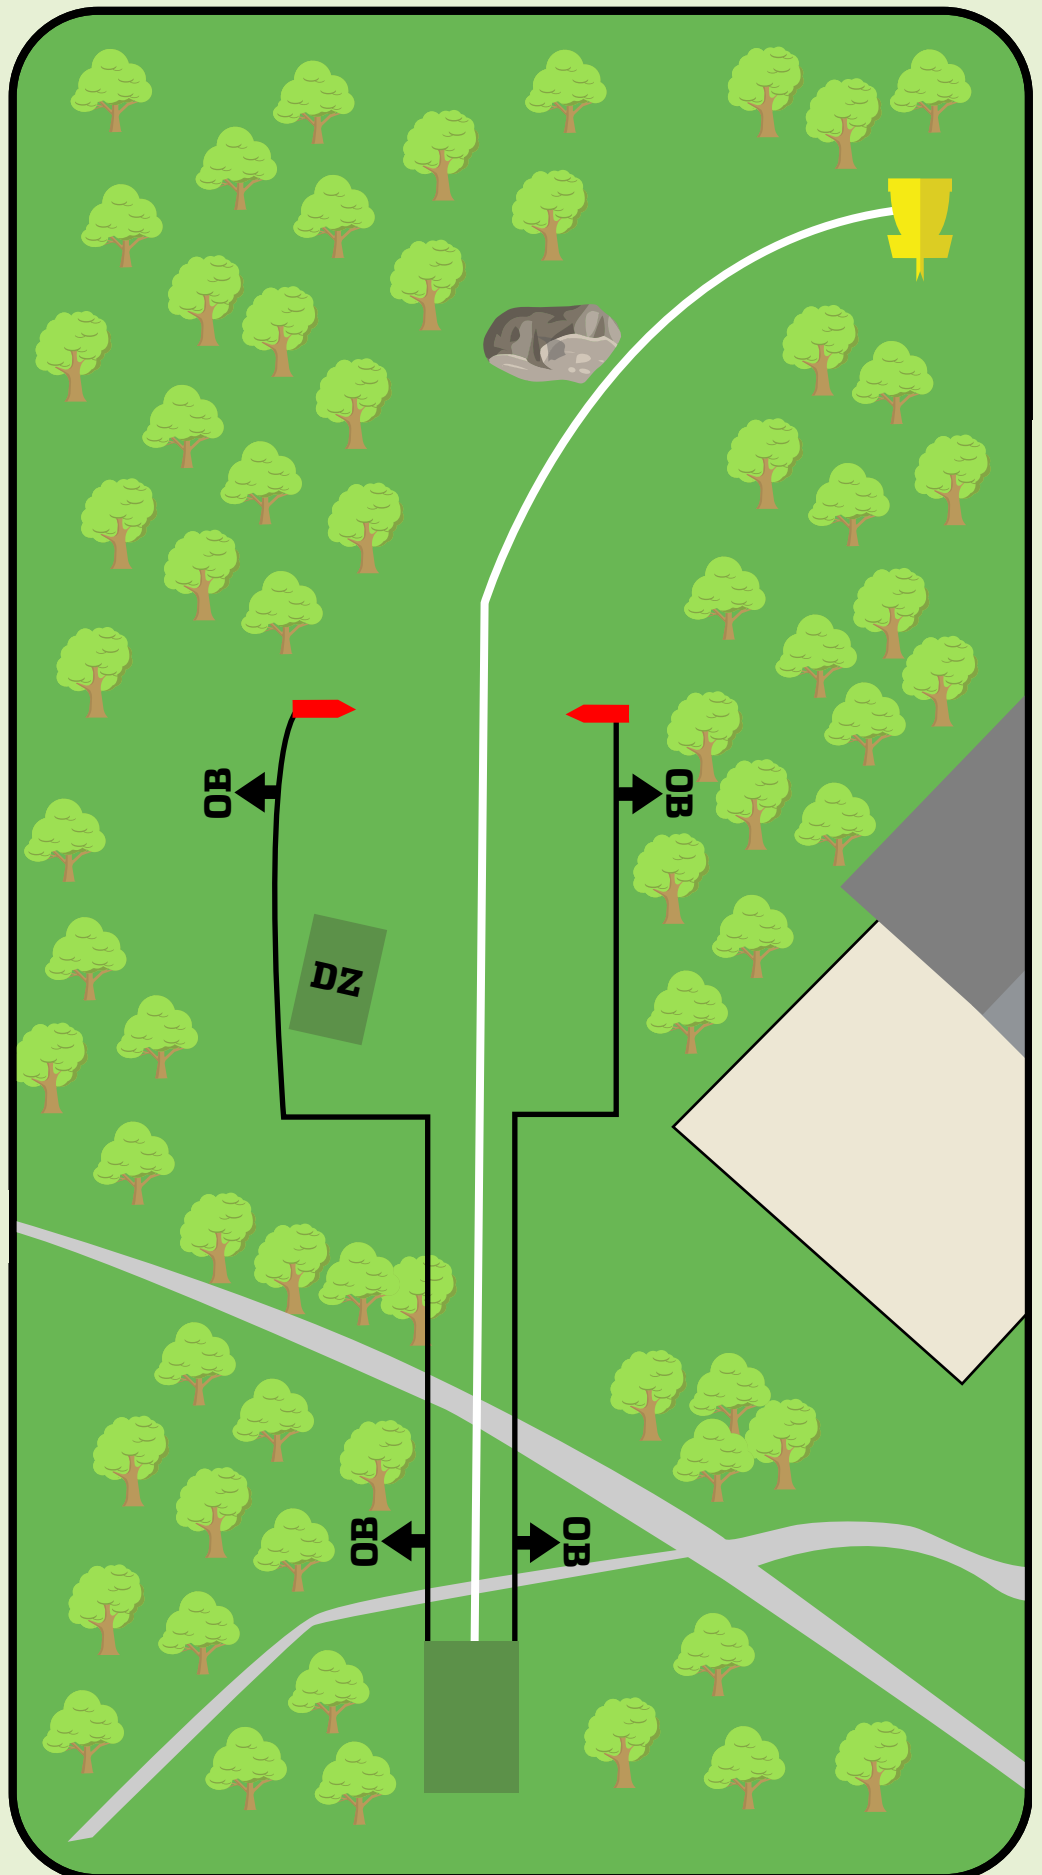

Sandnes DiscGolfPark

4

Par 3
84m
-1m

Vanlige OB regler gjelder. Ved mando bom, retee.

Ikke kast hvis det er fare for å treffe noen.

Sandnes DiscGolfPark

5

Par 3
60m
+0m

OB på og over grusvei på høyre side. Hazard på og over grusvei venstre side. Om disc ikke passerer godt område, gå til DZ.

Sandnes DiscGolfPark

6

Par 4
152m
+0m

OB utenfor markert område. Ved bom, gå til DZ

Ikke kast hvis det er fare for å treffe noen.

Sandnes DiscGolfPark

7

Par 3
53m
-9m

OB over gjerdet i
bakkant av kurv. Vanlige
OB regler gjelder.

Ikke kast hvis det er fare
for å treffe noen.

Sandnes DiscGolfPark