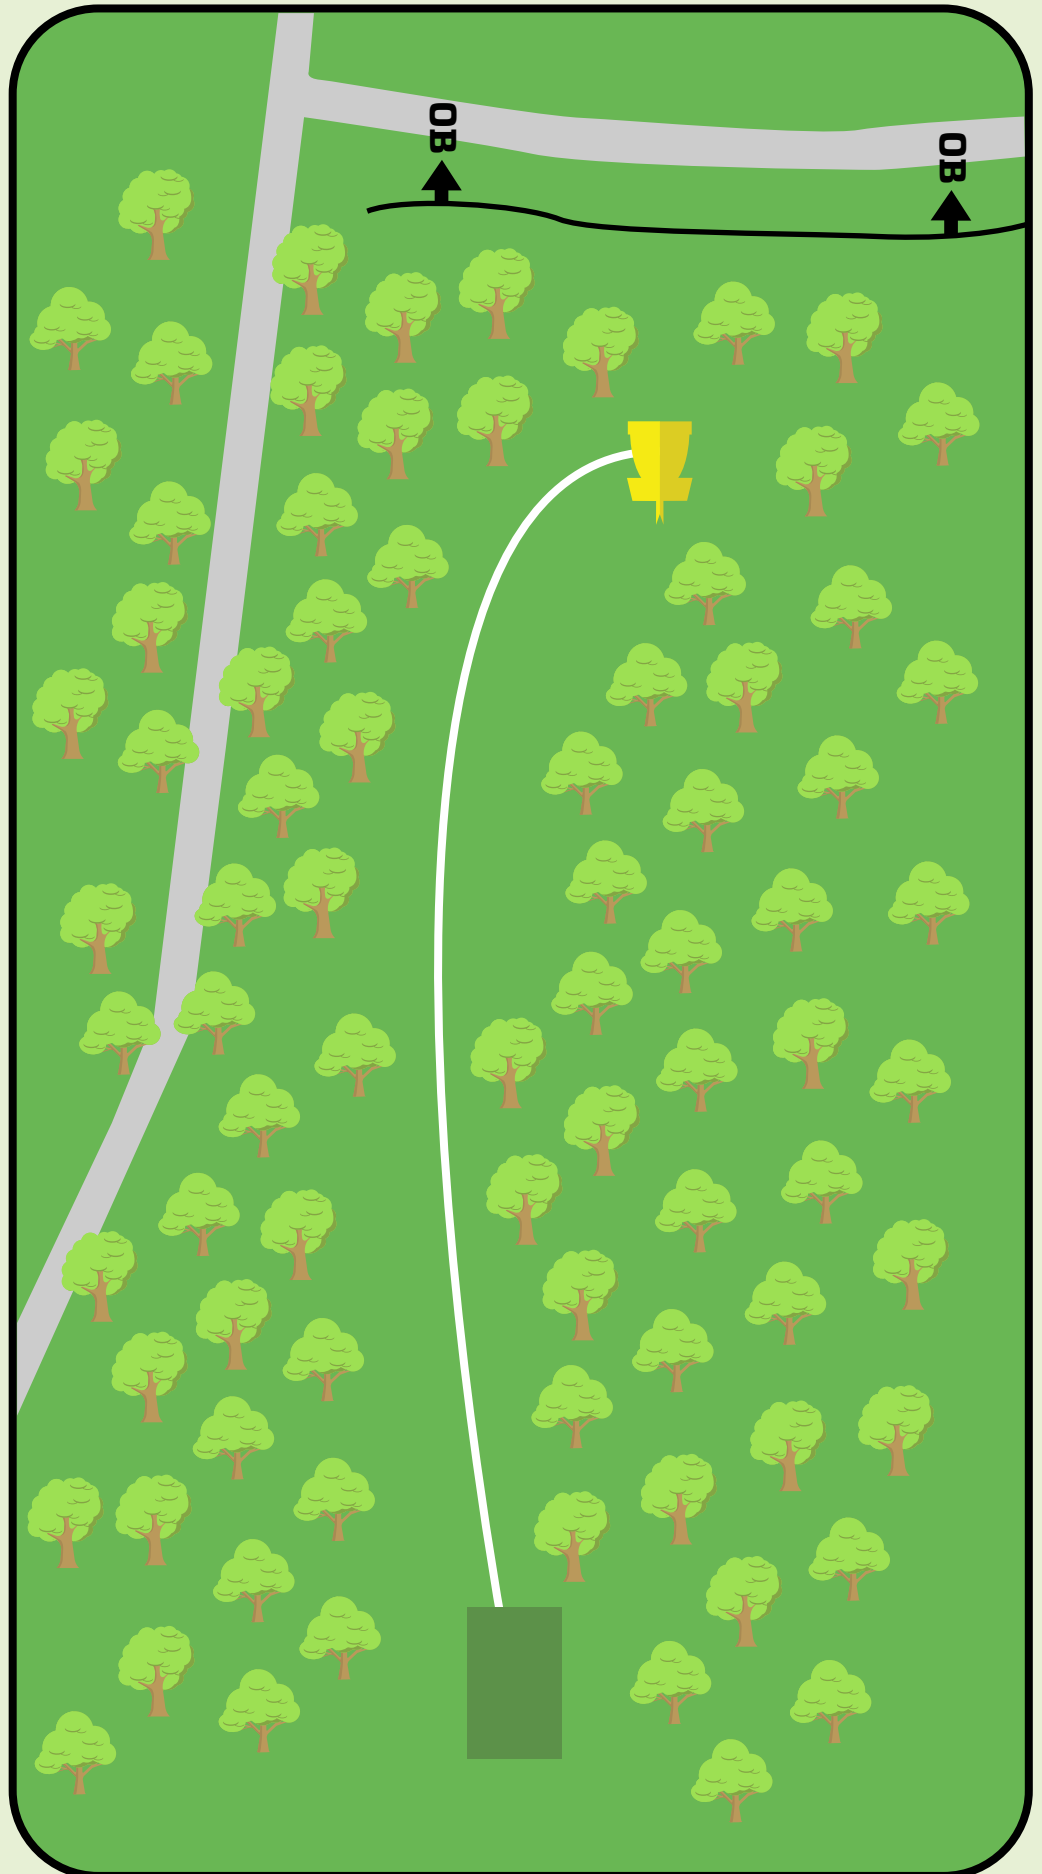

Ikke kast hvis det er fare for å treffe noen.

Sandnes DiscGolfPark

7

Par 3
53m
-9m

OB over gjerdet i
bakkant av kurv. Vanlige
OB regler gjelder.

Ikke kast hvis det er fare
for å treffe noen.

Sandnes DiscGolfPark