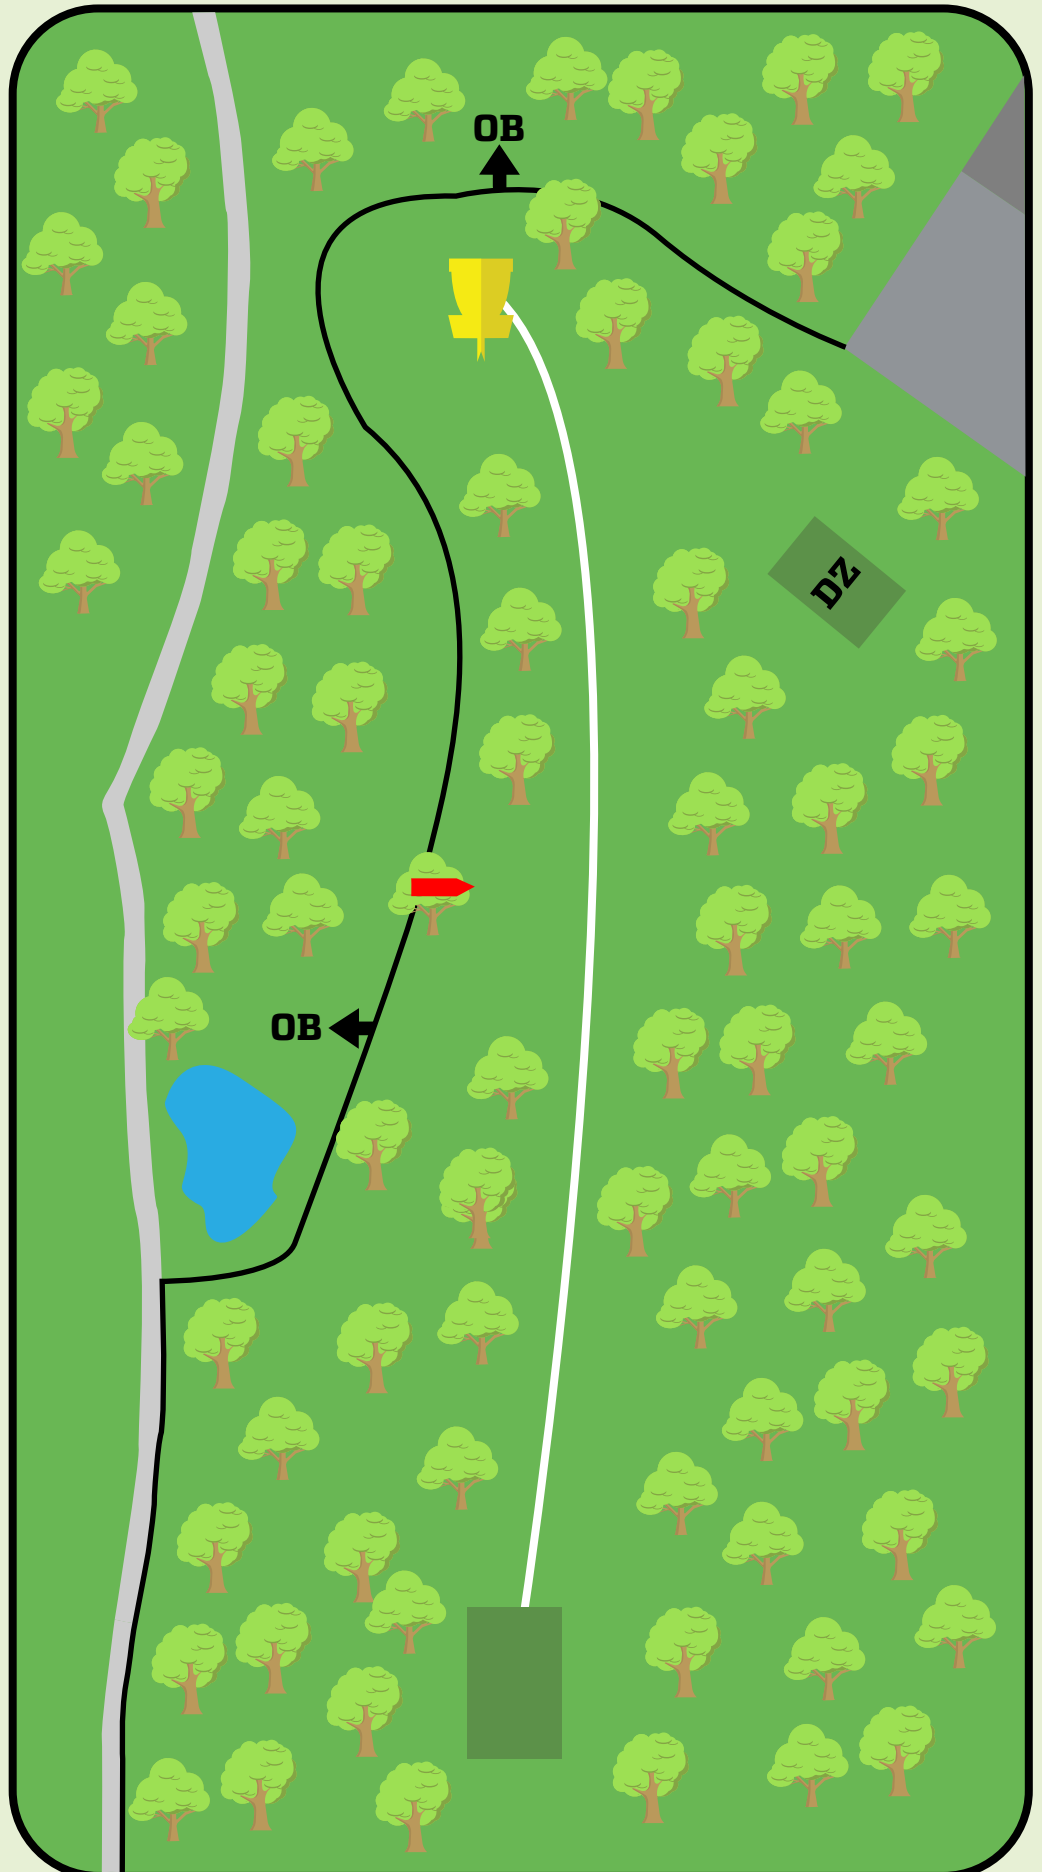

Sandnes DiscGolfPark

4

Par 3
84m
-1m

Vanlige OB regler gjelder. Ved mando bom, retee.

Ikke kast hvis det er fare for å treffe noen.

Sandnes DiscGolfPark

5

Par 3
60m
+0m

Ikke kast hvis det er fare for å treffe noen.

Sandnes DiscGolfPark

7

Par 3
53m
-9m

OB over gjerdet i
bakkant av kurv. Vanlige
OB regler gjelder.

Ikke kast hvis det er fare
for å treffe noen.

Sandnes DiscGolfPark

7B

Par 3
68m
+1m

Spilles som OB-øy, ved OB gå til DZ. OB etter DZ gjelder vanlige OB regler.

Ikke kast hvis det er fare for å treffe noen.

Sandnes DiscGolfPark

8

Par 3
113m
-5m

All OB før mando, til
dropzone.

All OB etter mando,
vanlige OB regler.

Sandnes DiscGolfPark

9

Par 3
96m
+0m

Ikke kast hvis det er fare
for å treffe noen.

Sandnes DiscGolfPark

10

Par 3
85m
-1m