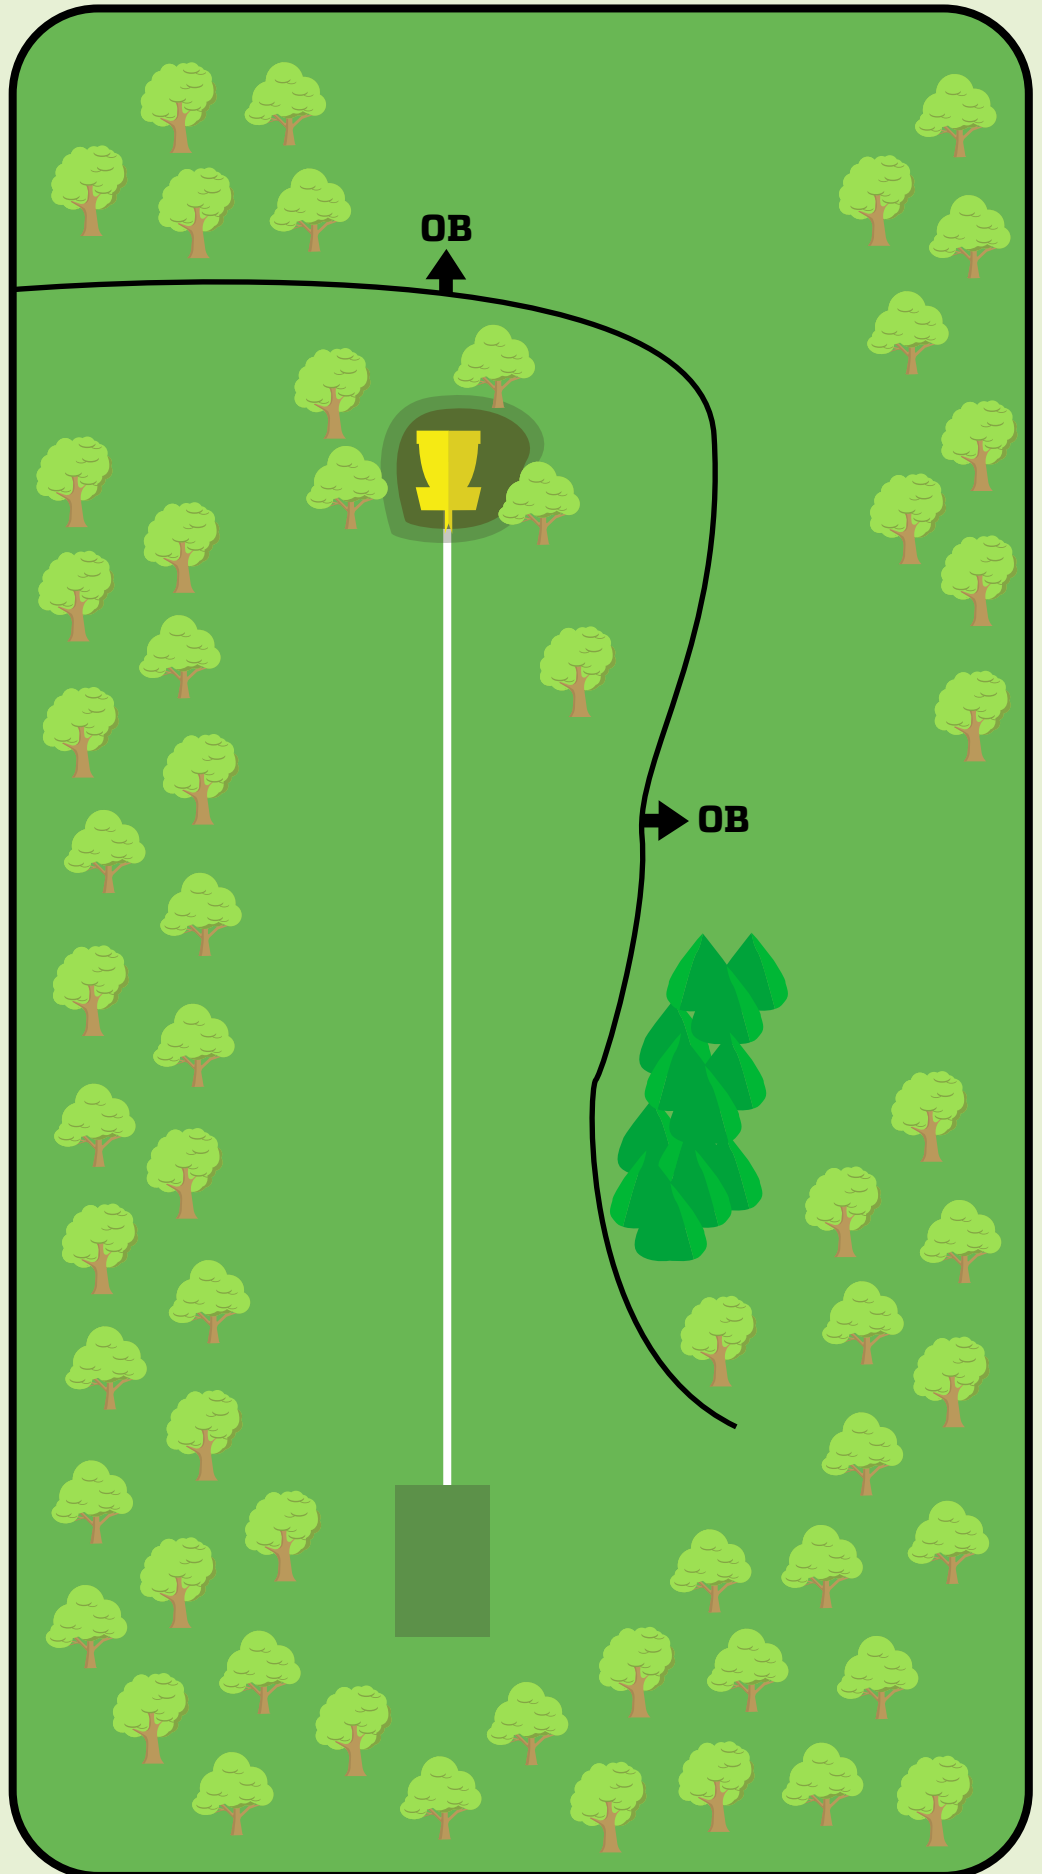

13

Par 3

52m

+2m

Vanlige OB regler gjelder.

Ikke kast hvis det er fare for å treffe noen.