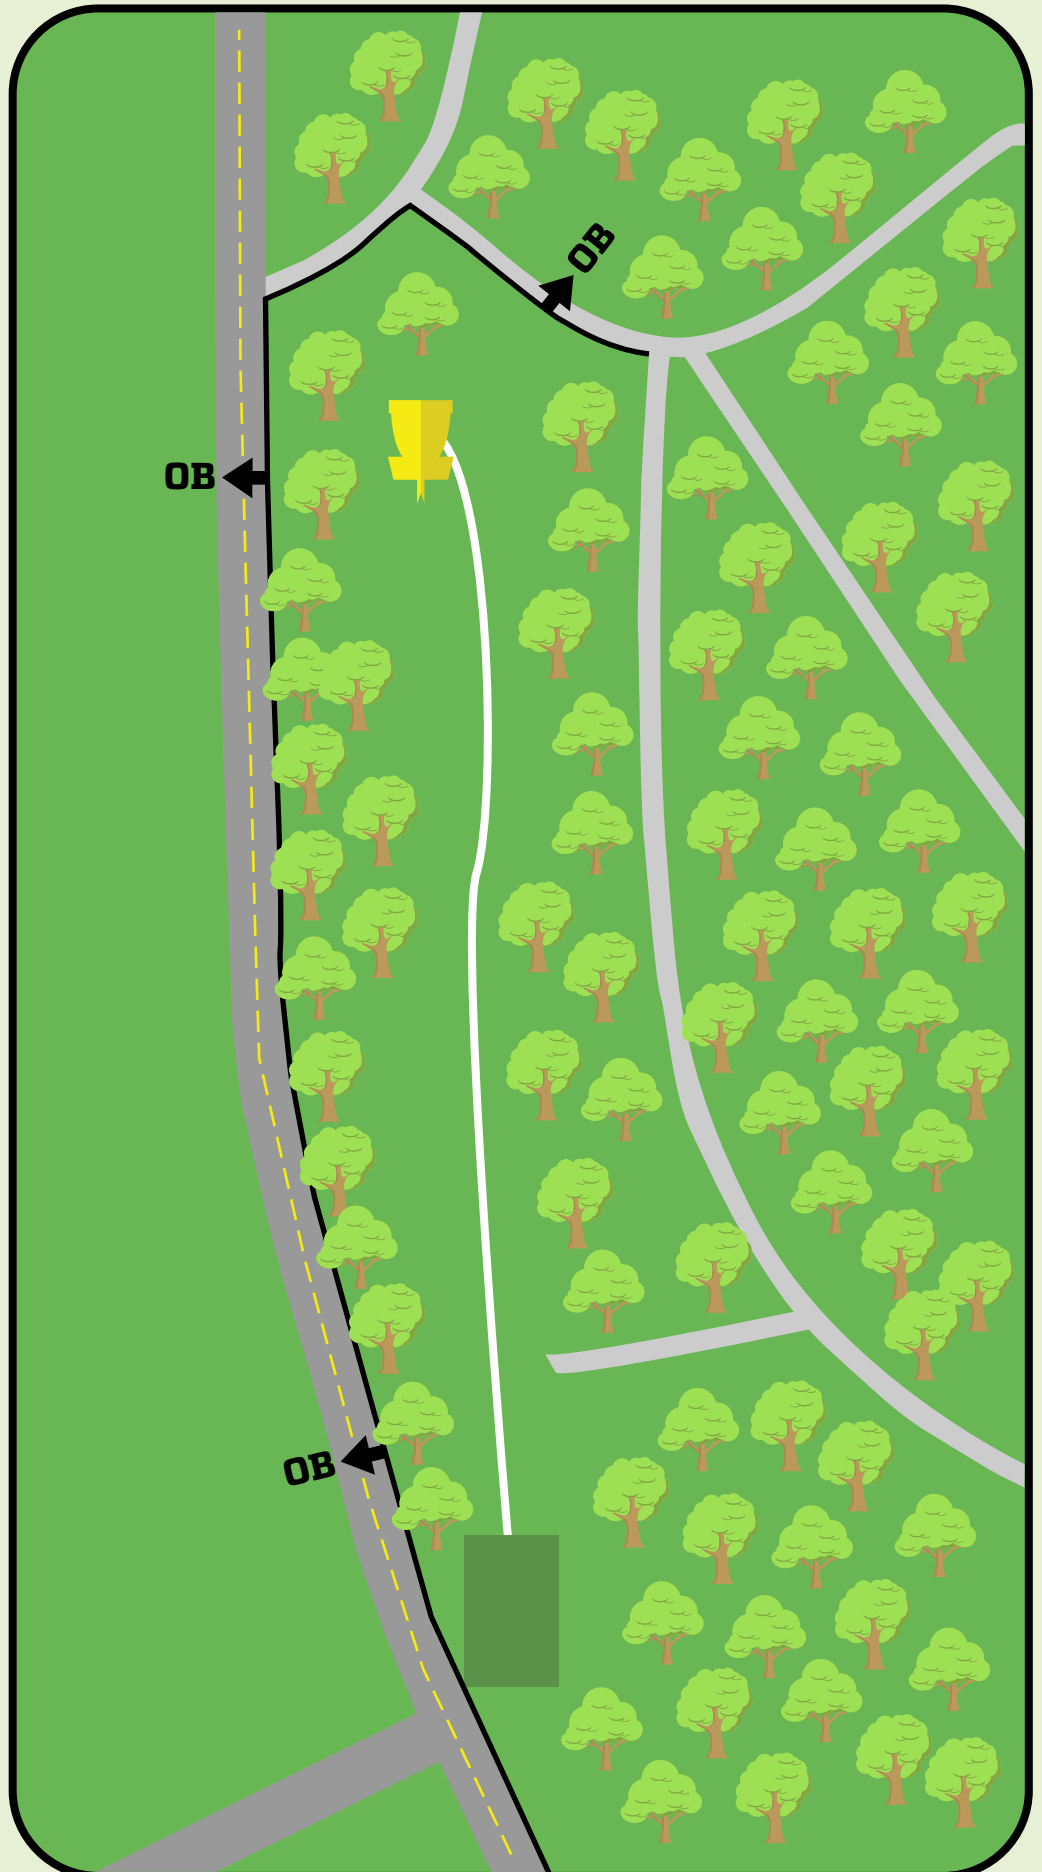

Ikke kast hvis det er fare for å treffe noen.

Sandnes DiscGolfPark

15

Par 3
88m
+4m

OB på høyre side er definert av tråd. Ved bom gjelder vanlige OB regler.

Ikke kast hvis det er fare for å treffe noen.

Sandnes DiscGolfPark

16

Par 3
92m
+1m

OB på og over vei til venstre samt bak kurv. Vanlige OB regler gjelder.

Ikke kast hvis det er fare for å treffe noen.

Sandnes DiscGolfPark

17

Par 4
168m
+0m

Vanlige OB regler
gjelder.