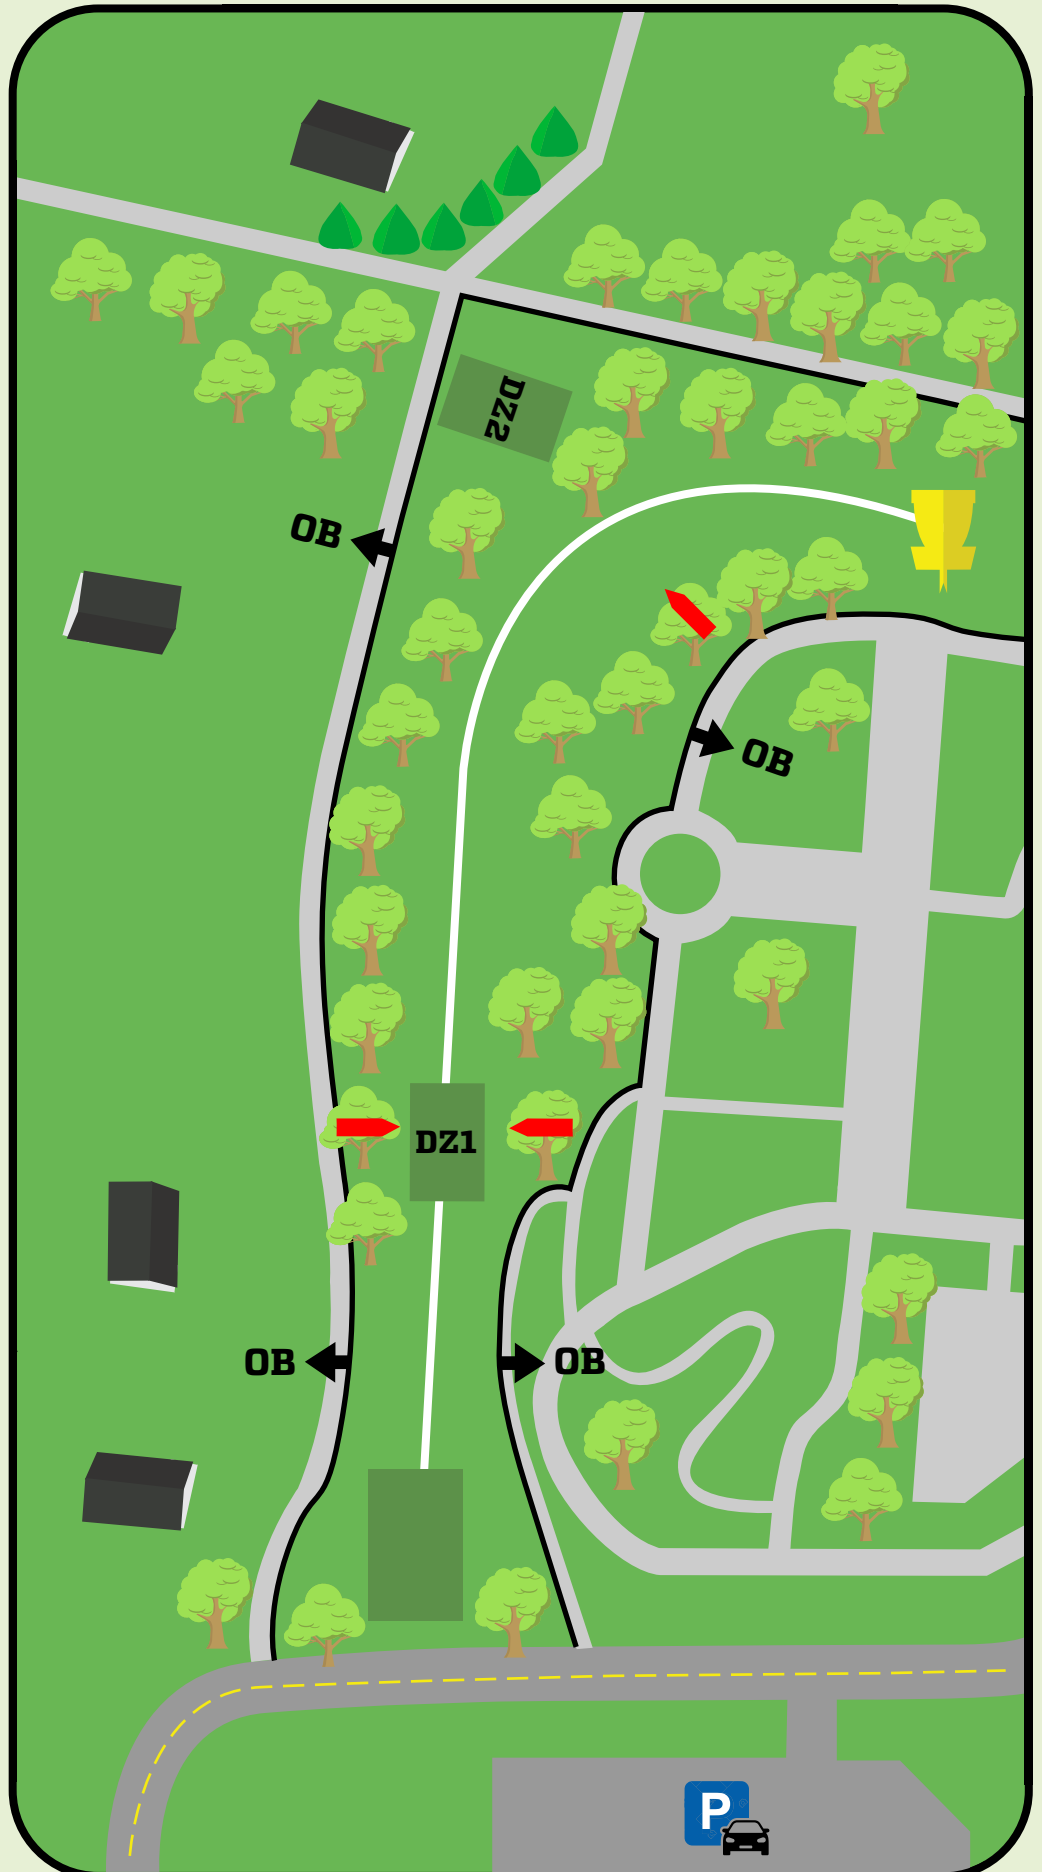

Sandnes DiscGolfPark

1

Par 3
154m
+5m

Vanlige OB regler
gjelder.

Dobbel mando, kast fra
DZ1 ved bom.

Mando til venstre for
tre, kast fra DZ2 ved
bom.

Sandnes DiscGolfPark

2

Par 3
98m
+1m

OB på og over gangvei
til høyre samt markert
område.

Mando til høyre for
lyktestolpe. Ved bom
kast fra DZ

Sandnes DiscGolfPark

3

Par 3
79m
+8m

Vanlige OB regler
gjelder.

Ikke kast hvis det er fare
for å treffe noen.

Sandnes DiscGolfPark

4

Par 3
84m
-1m

Vanlige OB regler gjelder. Ved mando bom, retee.

Ikke kast hvis det er fare for å treffe noen.

Sandnes DiscGolfPark

5

Par 3
60m
+0m

Ikke kast hvis det er fare for å treffe noen.

Sandnes DiscGolfPark

7

Par 3
53m
-9m

OB over gjerdet i
bakkant av kurv. Vanlige
OB regler gjelder.

Ikke kast hvis det er fare
for å treffe noen.

Sandnes DiscGolfPark