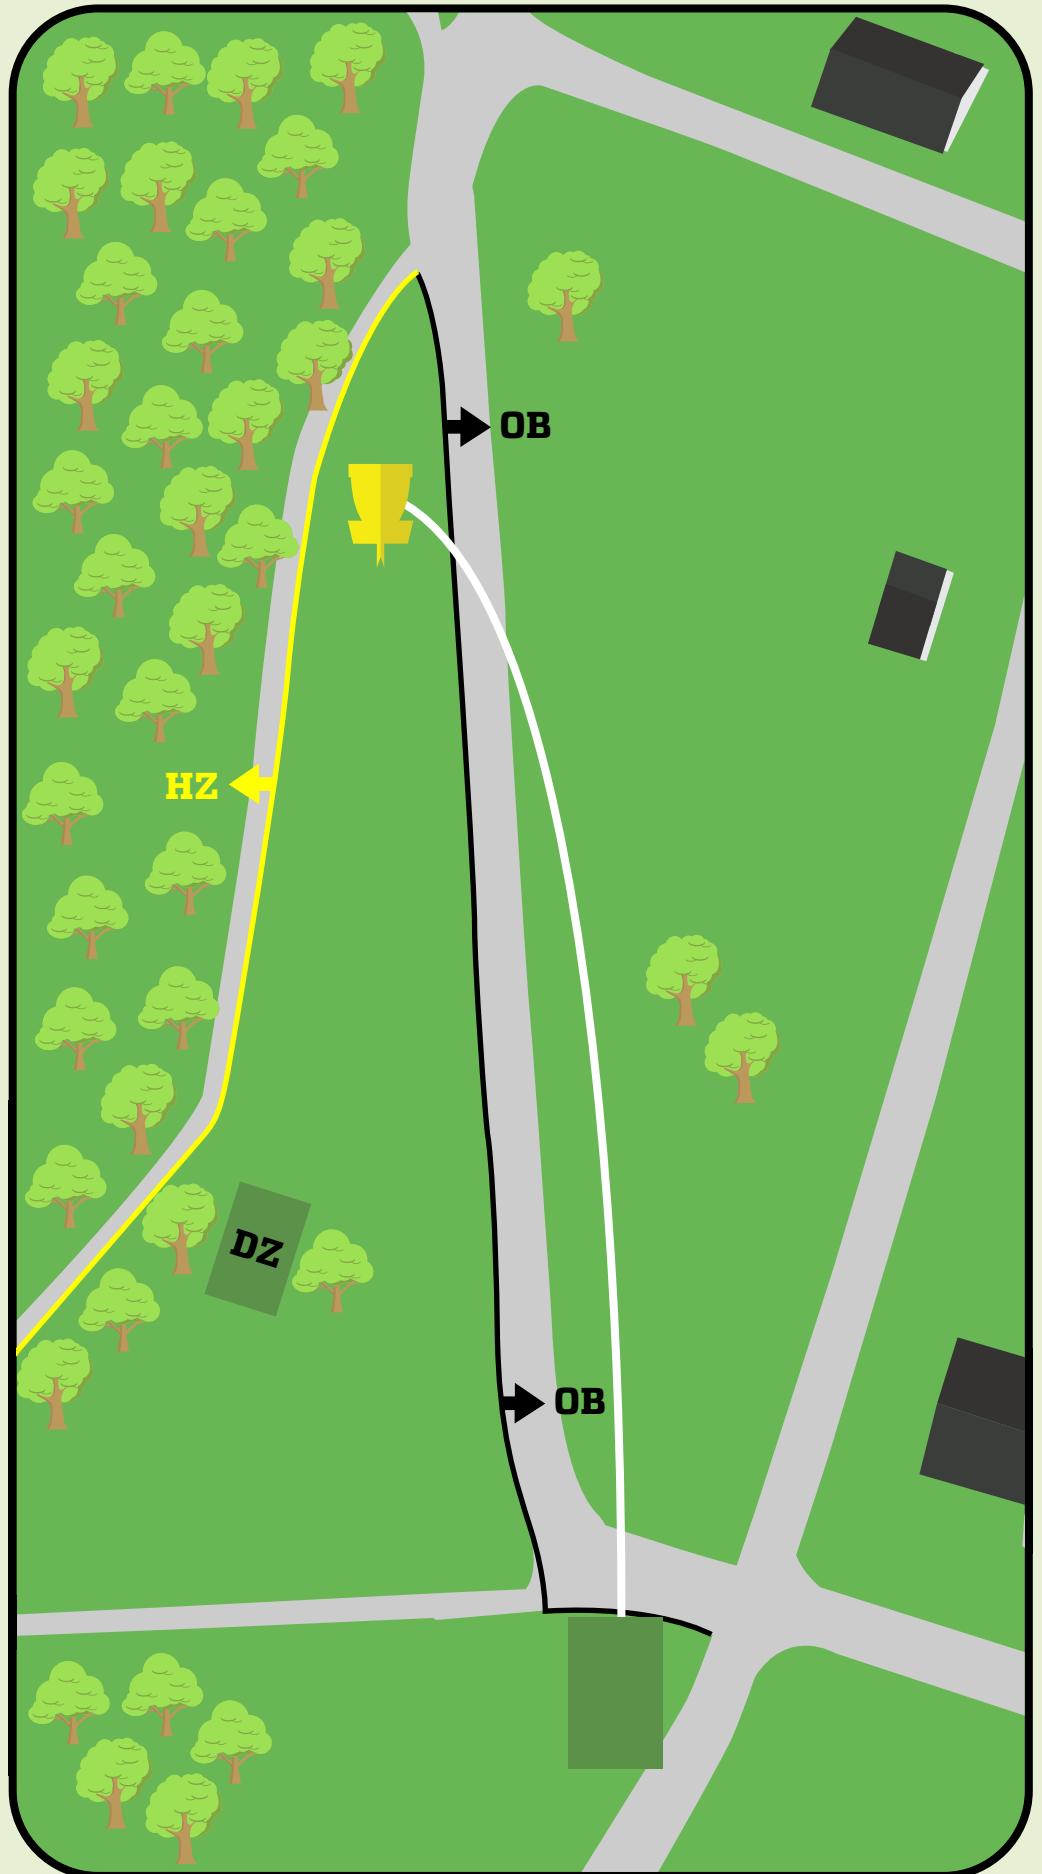

Par 3
98m
+1m

OB på og over gangvei
til høyre samt markert
område.

Mando til høyre for
lyktestolpe. Ved bom
kast fra DZ

Sandnes DiscGolfPark

3

Par 3
79m
+8m

Vanlige OB regler
gjelder.

Ikke kast hvis det er fare
for å treffe noen.

Sandnes DiscGolfPark

4

Par 3
84m
-1m

Vanlige OB regler gjelder. Ved mando bom, retee.

Ikke kast hvis det er fare for å treffe noen.

Sandnes DiscGolfPark

5

Par 3
60m
+0m

OB på og over grusvei på høyre side. Hazard på og over grusvei venstre side. Om disc ikke passerer godt område, gå til DZ.

Sandnes DiscGolfPark

6

Par 4
152m
+0m

OB utenfor markert område. Ved bom, gå til DZ

Ikke kast hvis det er fare for å treffe noen.

Sandnes DiscGolfPark

7

Par 3
53m
-9m

OB over gjerdet i
bakkant av kurv. Vanlige
OB regler gjelder.

Ikke kast hvis det er fare
for å treffe noen.

Sandnes DiscGolfPark