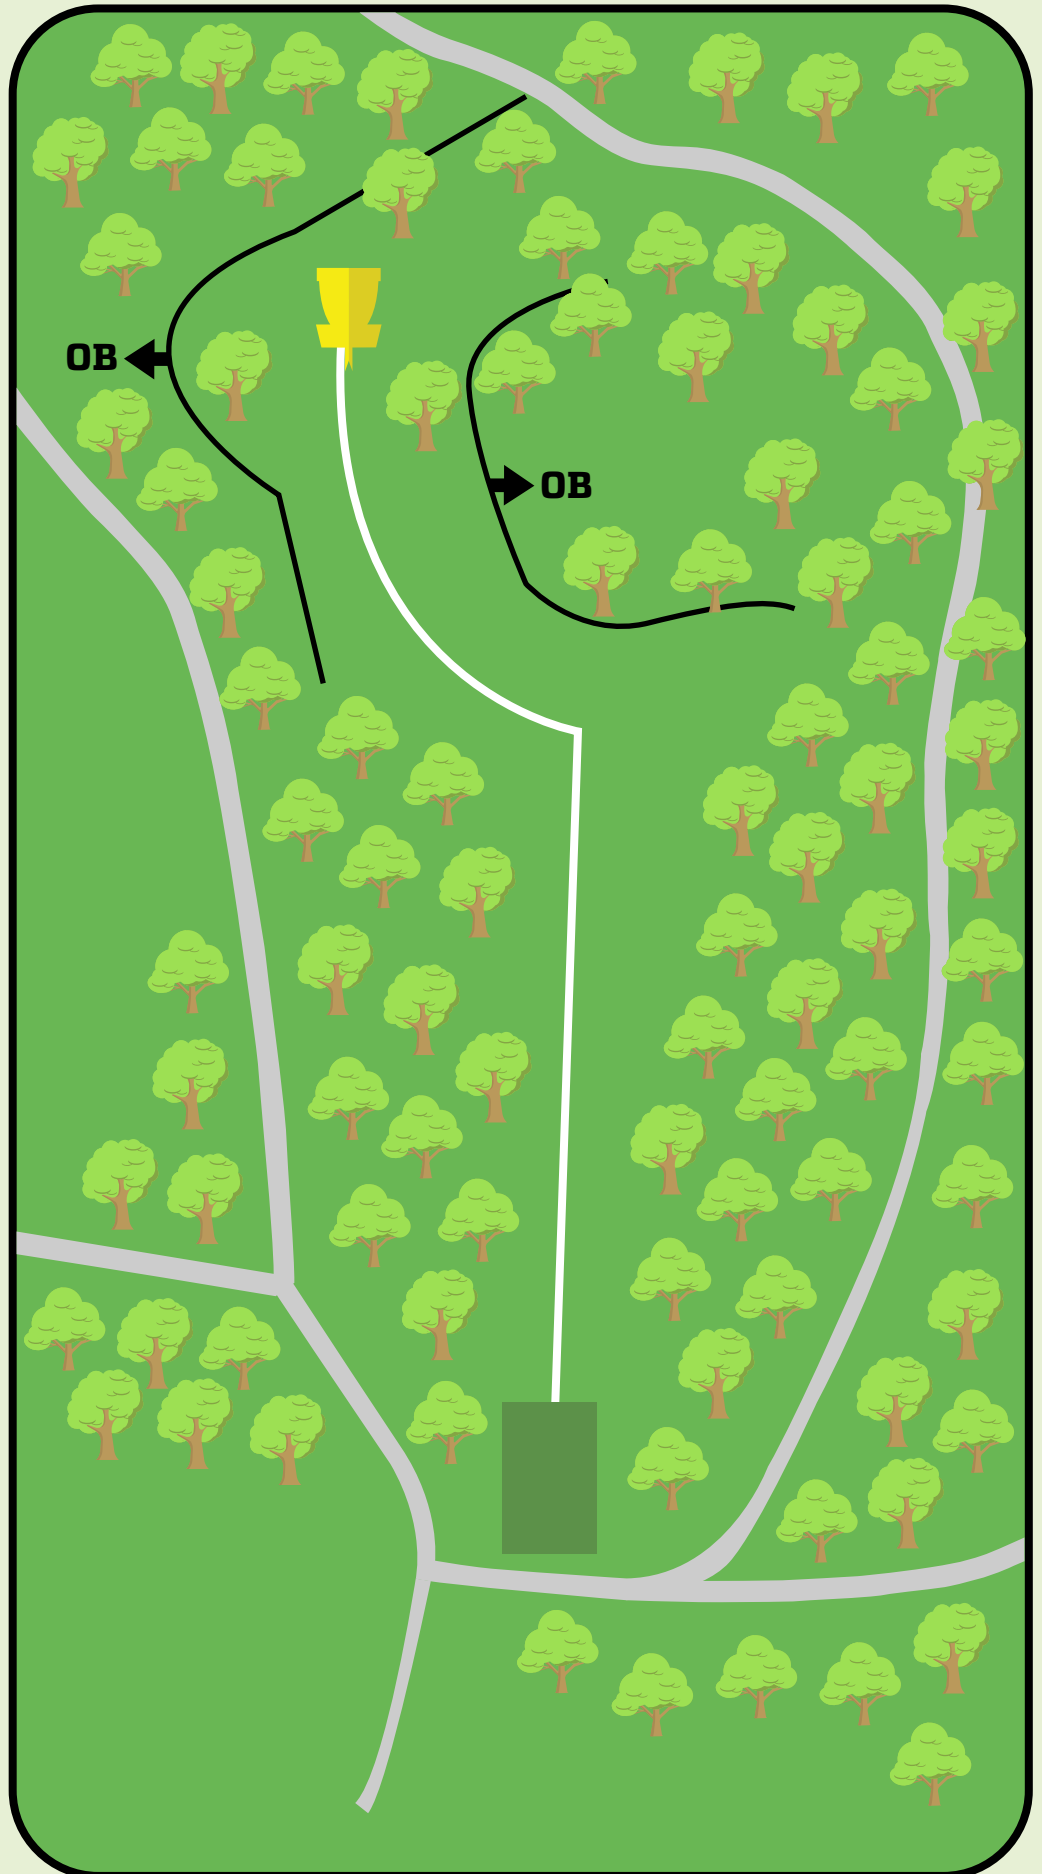

All OB etter mando,
vanlige OB regler.

Sandnes DiscGolfPark

9

Par 3
96m
+0m

Ikke kast hvis det er fare
for å treffe noen.

Sandnes DiscGolfPark

10

Par 3
85m
-1m

16

Par 3
92m
+1m

OB på og over vei til venstre samt bak kurv. Vanlige OB regler gjelder.

Ikke kast hvis det er fare for å treffe noen.

Sandnes DiscGolfPark

17

Par 4
168m
+0m

Vanlige OB regler
gjelder.

Ikke kast hvis det er fare
for å treffe noen.

Sandnes DiscGolfPark

18

Par 3
124m
-1m

Vanlige OB regler og
Hazard gjelder.

Ikke kast hvis det er fare
for å treffe noen.