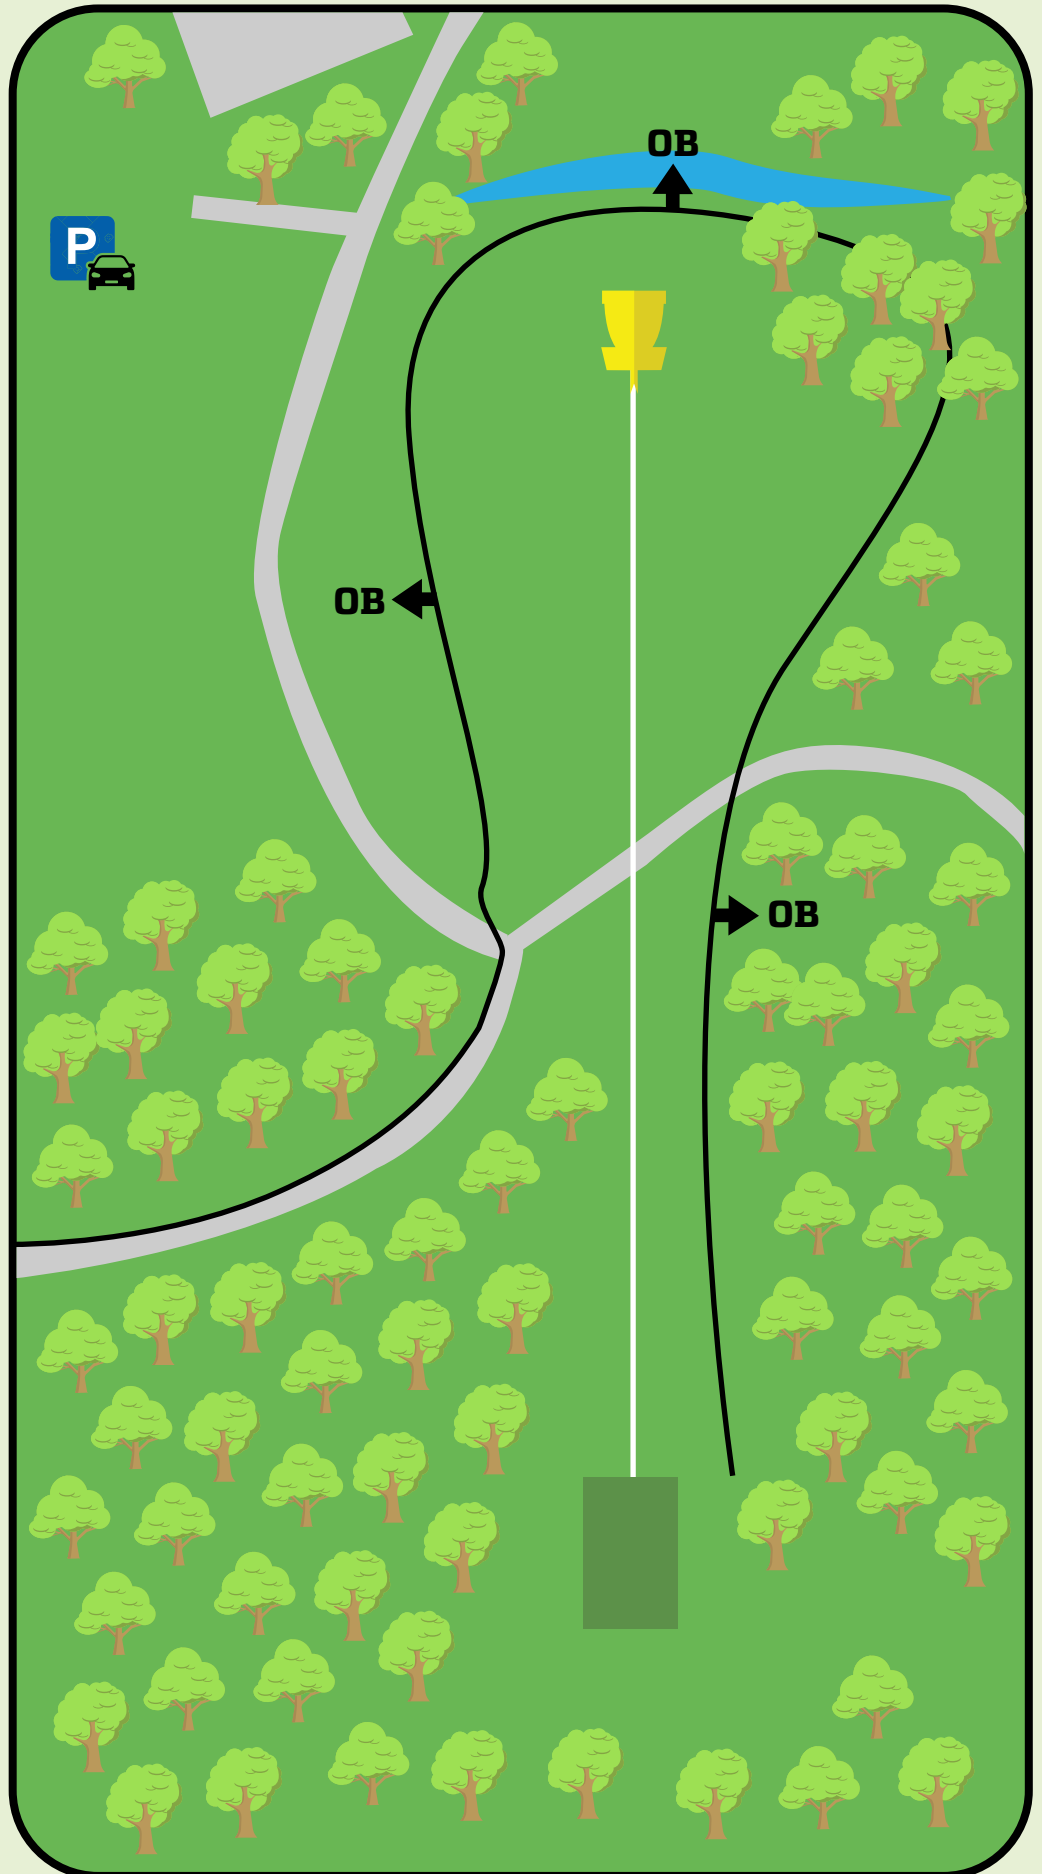

Sandnes DiscGolfPark

12

Par 3
131m
+0m

Ved mando bom, gå til DZ. OB etter mando gjelder vanlige OB regler.

Ikke kast hvis det er fare for å treffe noen.

Sandnes DiscGolfPark

13

Par 3

52m

+2m

Vanlige OB regler gjelder.

Ikke kast hvis det er fare for å treffe noen.

Sandnes DiscGolfPark

14

Par 3
83m
-1m

Vanlige OB regler gjelder.

Ikke kast hvis det er fare for å treffe noen.

Sandnes DiscGolfPark

15

Par 3
88m
+4m

OB på høyre side er definert av tråd. Ved bom gjelder vanlige OB regler.

Ikke kast hvis det er fare for å treffe noen.

Sandnes DiscGolfPark

16

Par 3
92m
+1m

OB på og over vei til venstre samt bak kurv. Vanlige OB regler gjelder.

Ikke kast hvis det er fare for å treffe noen.

Sandnes DiscGolfPark

17

Par 4
168m
+0m

Vanlige OB regler
gjelder.