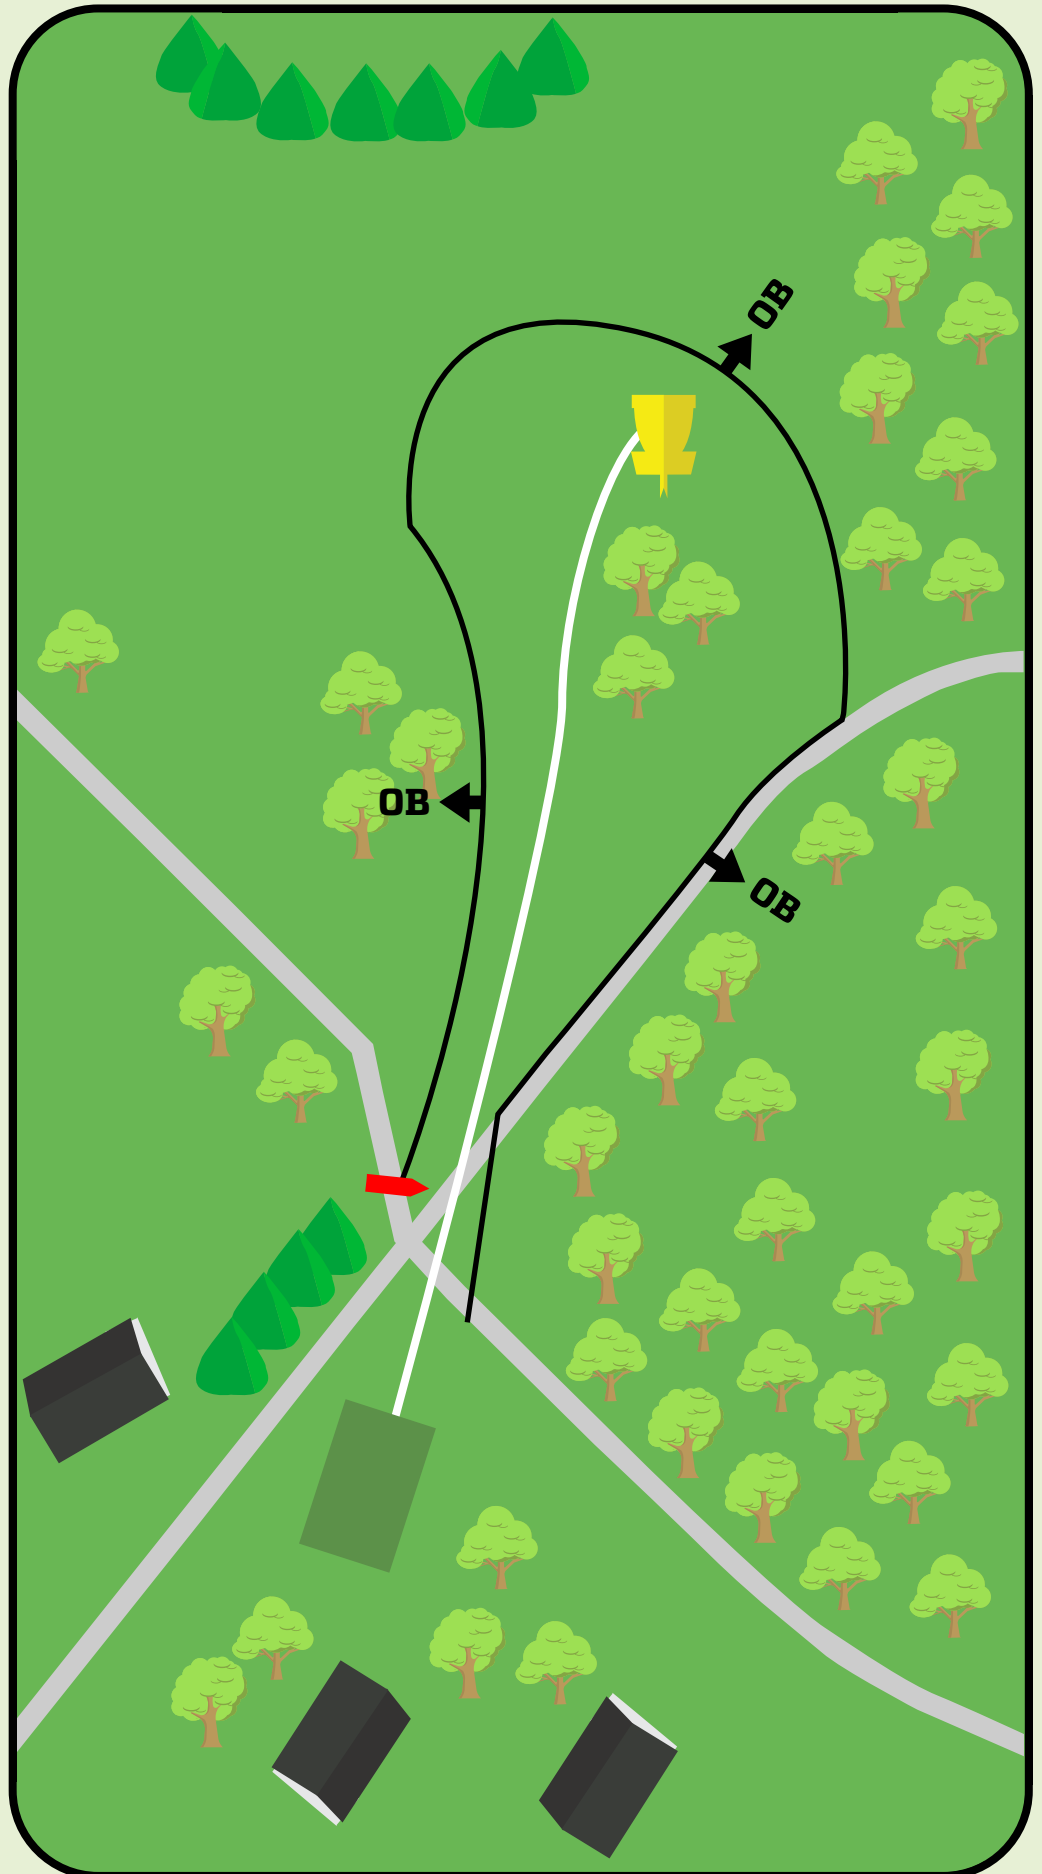

Sandnes DiscGolfPark

1

Par 3
154m
+5m

Vanlige OB regler
gjelder.

Dobbel mando, kast fra
DZ1 ved bom.

Mando til venstre for
tre, kast fra DZ2 ved
bom.

Sandnes DiscGolfPark

2

Par 3
98m
+1m

OB på og over gangvei
til høyre samt markert
område.

Mando til høyre for
lyktestolpe. Ved bom
kast fra DZ

Sandnes DiscGolfPark

3

Par 3
79m
+8m

Vanlige OB regler
gjelder.

Ikke kast hvis det er fare
for å treffe noen.

Sandnes DiscGolfPark

4

Par 3
84m
-1m

Vanlige OB regler gjelder. Ved mando bom, retee.

Ikke kast hvis det er fare for å treffe noen.

Sandnes DiscGolfPark

5

Par 3
60m
+0m

OB på og over grusvei på høyre side. Hazard på og over grusvei venstre side. Om disc ikke passerer godt område, gå til DZ.

Sandnes DiscGolfPark

6

Par 4
152m
+0m

OB utenfor markert område. Ved bom, gå til DZ