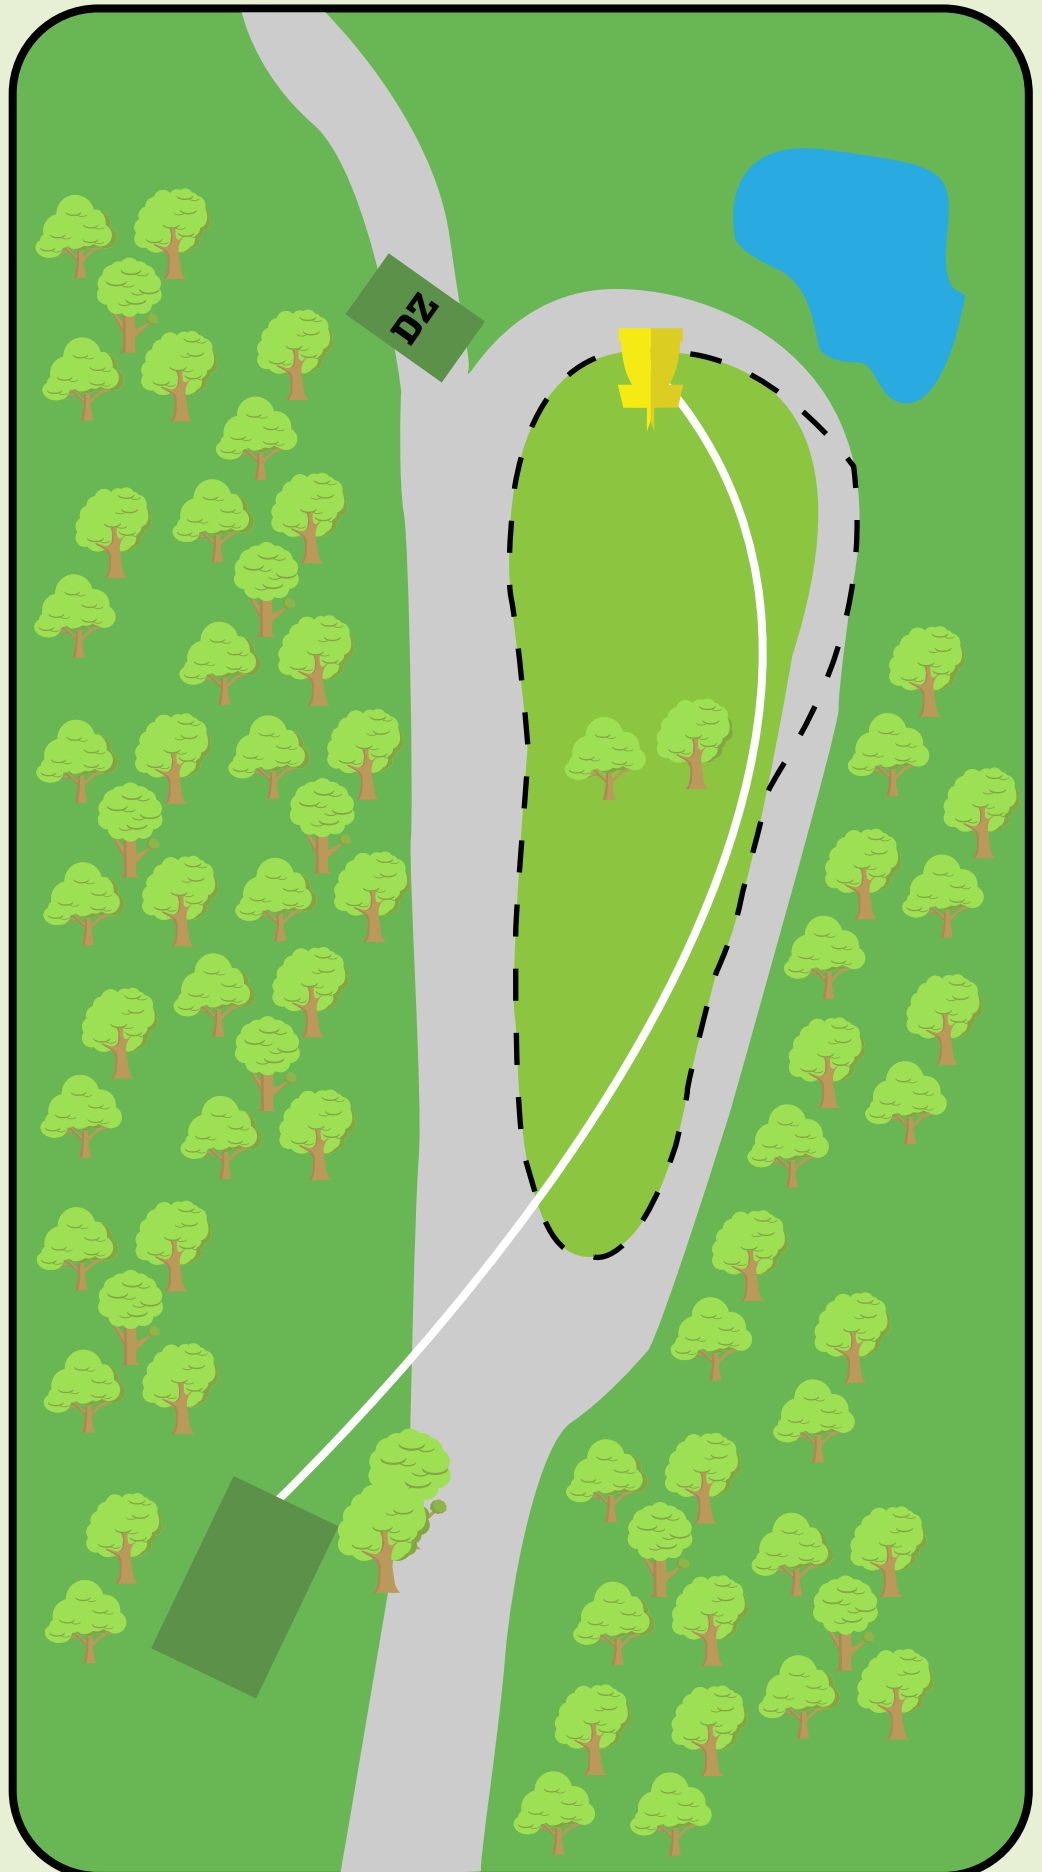

7B

Par 3
68m
+1m

Spilles som OB-øy, ved OB gå til DZ. OB etter DZ gjelder vanlige OB regler.

Ikke kast hvis det er fare for å treffe noen.