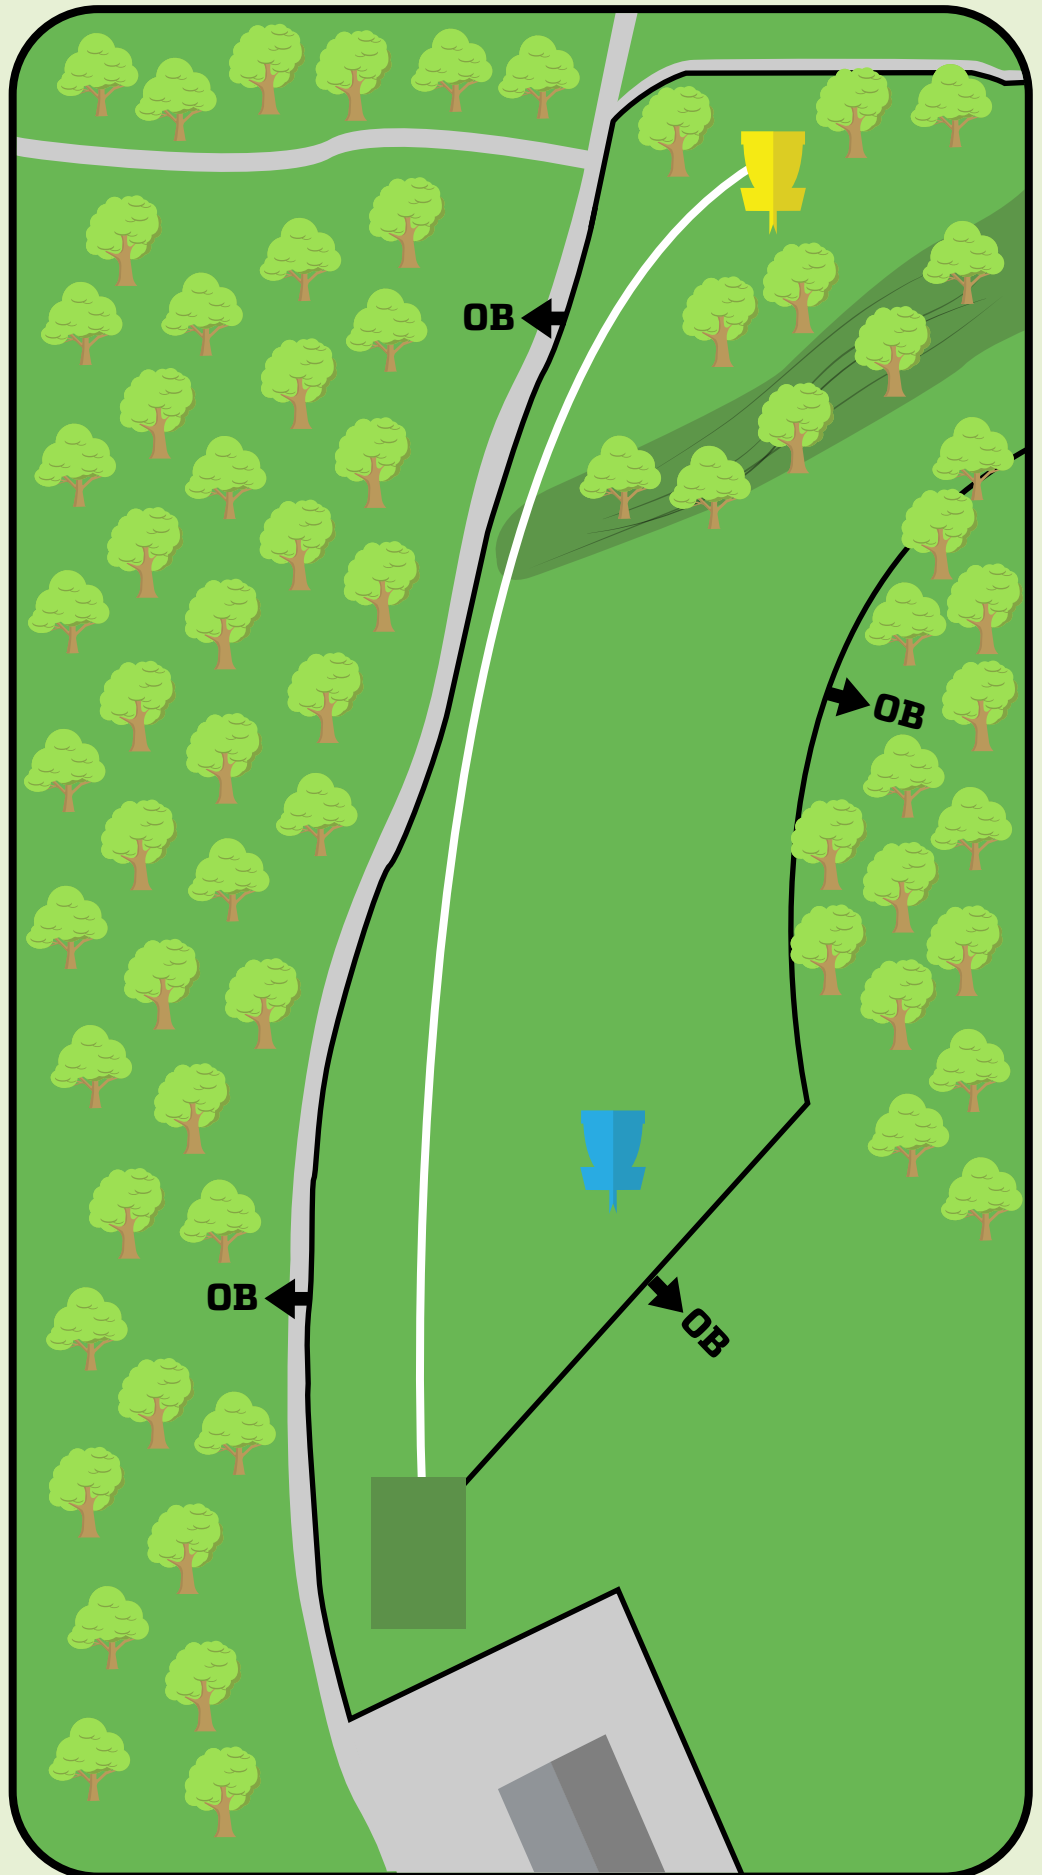

Sandnes DiscGolfPark

4

Par 3
84m
-1m

Vanlige OB regler gjelder. Ved mando bom, retee.

Ikke kast hvis det er fare for å treffe noen.

Sandnes DiscGolfPark

5

Par 3
60m
+0m

52m

+2m

Vanlige OB regler gjelder.

Ikke kast hvis det er fare for å treffe noen.

Sandnes DiscGolfPark

14

Par 3
83m
-1m

Vanlige OB regler gjelder.

Ikke kast hvis det er fare for å treffe noen.

Sandnes DiscGolfPark

15

Par 3
88m
+4m

OB på høyre side er definert av tråd. Ved bom gjelder vanlige OB regler.

Ikke kast hvis det er fare for å treffe noen.

Sandnes DiscGolfPark

16

Par 3
92m
+1m

OB på og over vei til venstre samt bak kurv. Vanlige OB regler gjelder.

Ikke kast hvis det er fare for å treffe noen.

Sandnes DiscGolfPark

17

Par 4
168m
+0m

Vanlige OB regler
gjelder.