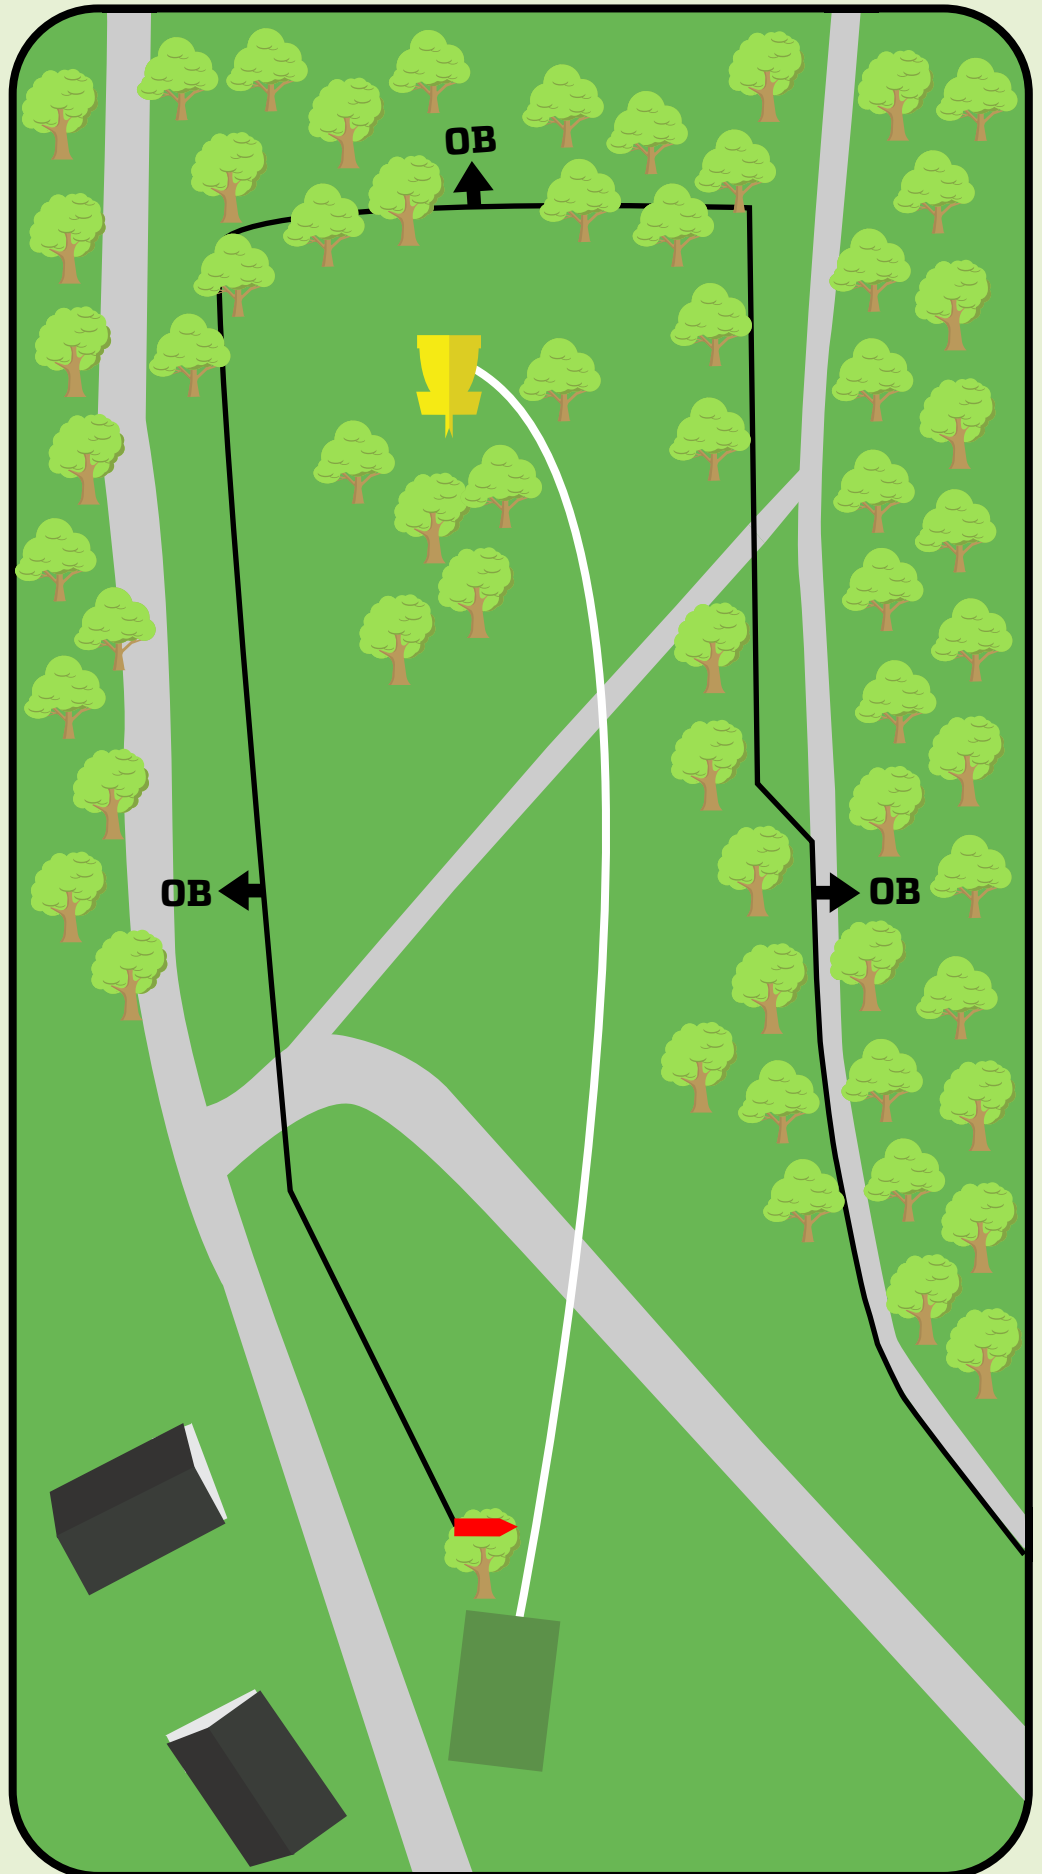

Par 3
98m
+1m

OB på og over gangvei
til høyre samt markert
område.

Mando til høyre for
lyktestolpe. Ved bom
kast fra DZ

Sandnes DiscGolfPark

3

Par 3
79m
+8m

Vanlige OB regler
gjelder.

Ikke kast hvis det er fare
for å treffe noen.

Sandnes DiscGolfPark

4

Par 3
84m
-1m

Vanlige OB regler gjelder. Ved mando bom, retee.

Ikke kast hvis det er fare for å treffe noen.

Sandnes DiscGolfPark

5

Par 3
60m
+0m

OB på og over grusvei på høyre side. Hazard på og over grusvei venstre side. Om disc ikke passerer godt område, gå til DZ.

Sandnes DiscGolfPark

6

Par 4
152m
+0m

OB utenfor markert område. Ved bom, gå til DZ

Ikke kast hvis det er fare for å treffe noen.

Sandnes DiscGolfPark

7

Par 3
53m
-9m

OB over gjerdet i
bakkant av kurv. Vanlige
OB regler gjelder.

Ikke kast hvis det er fare
for å treffe noen.

Sandnes DiscGolfPark