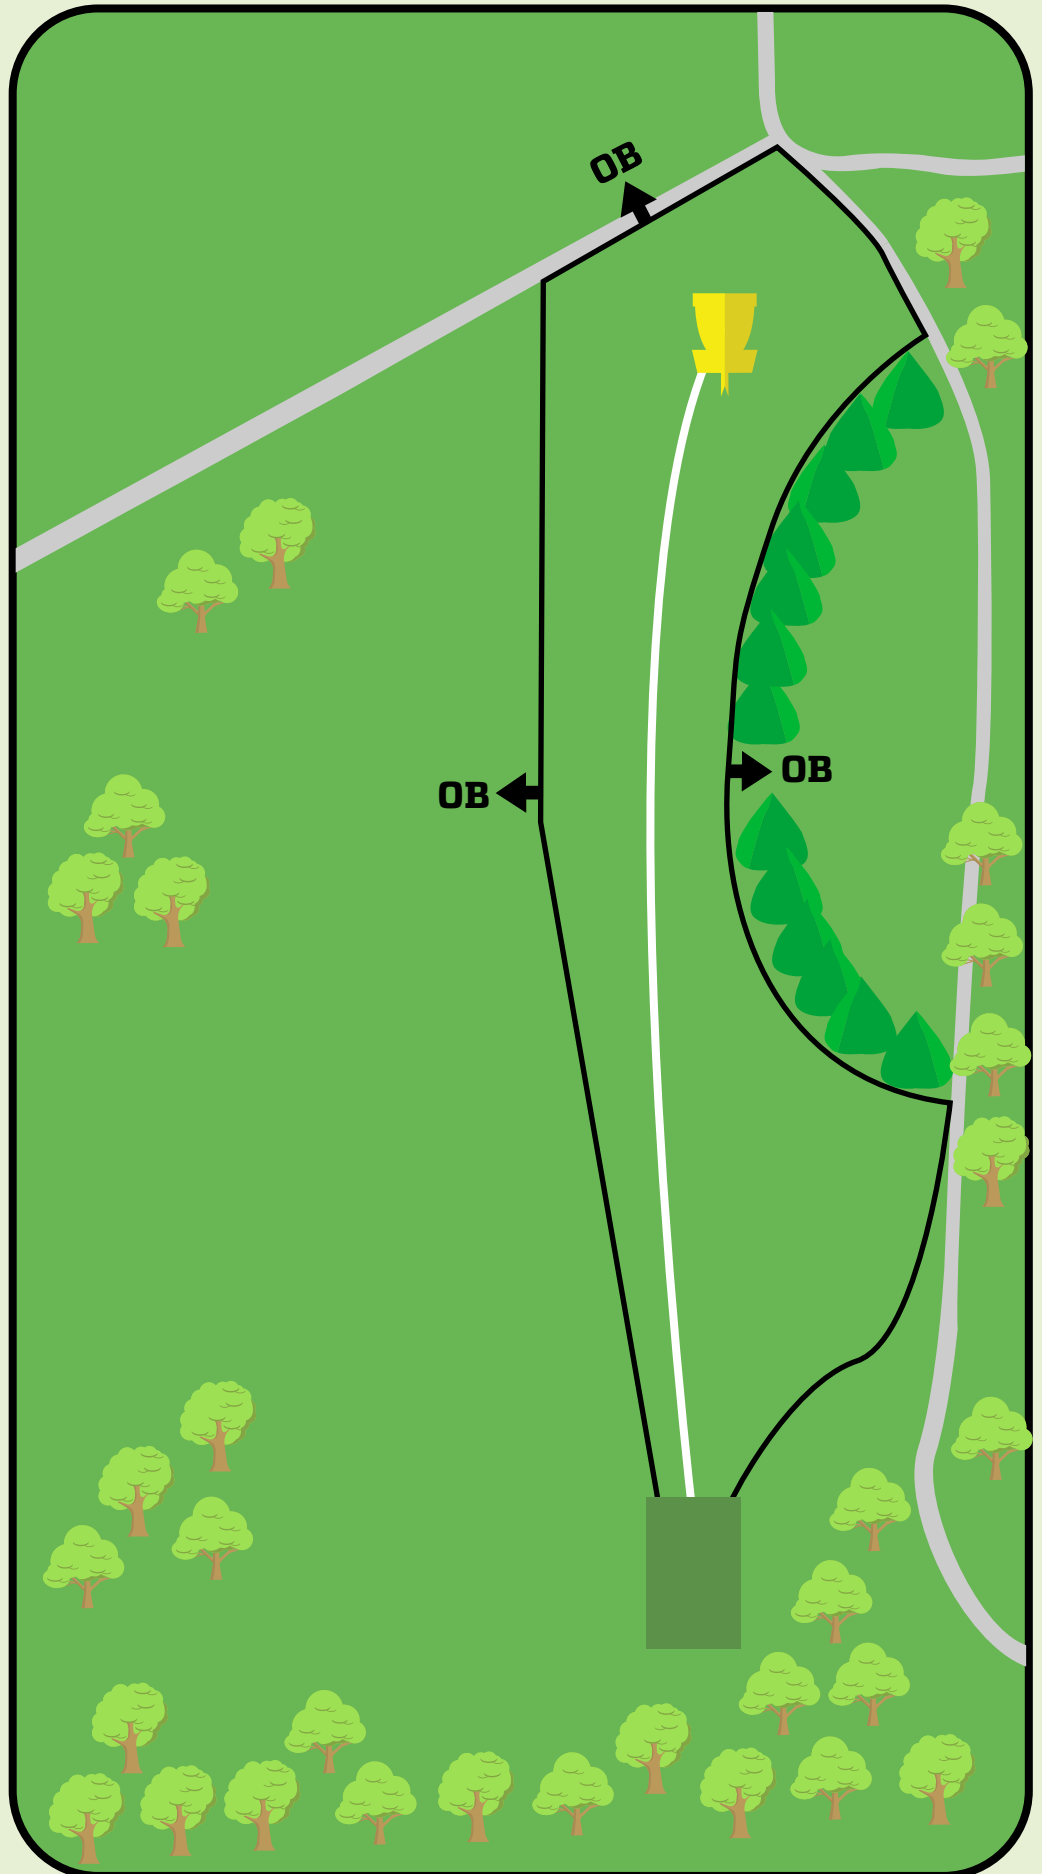

Sandnes DiscGolfPark

1

Par 3
154m
+5m

Vanlige OB regler
gjelder.

Dobbel mando, kast fra
DZ1 ved bom.

Mando til venstre for
tre, kast fra DZ2 ved
bom.

Sandnes DiscGolfPark

2

Par 3
98m
+1m

OB på og over gangvei
til høyre samt markert
område.

Mando til høyre for
lyktestolpe. Ved bom
kast fra DZ

Sandnes DiscGolfPark

3

Par 3
79m
+8m

Vanlige OB regler
gjelder.

Ikke kast hvis det er fare
for å treffe noen.

Sandnes DiscGolfPark

4

Par 3
84m
-1m

Vanlige OB regler gjelder. Ved mando bom, retee.

Ikke kast hvis det er fare for å treffe noen.

Sandnes DiscGolfPark

5

Par 3
60m
+0m