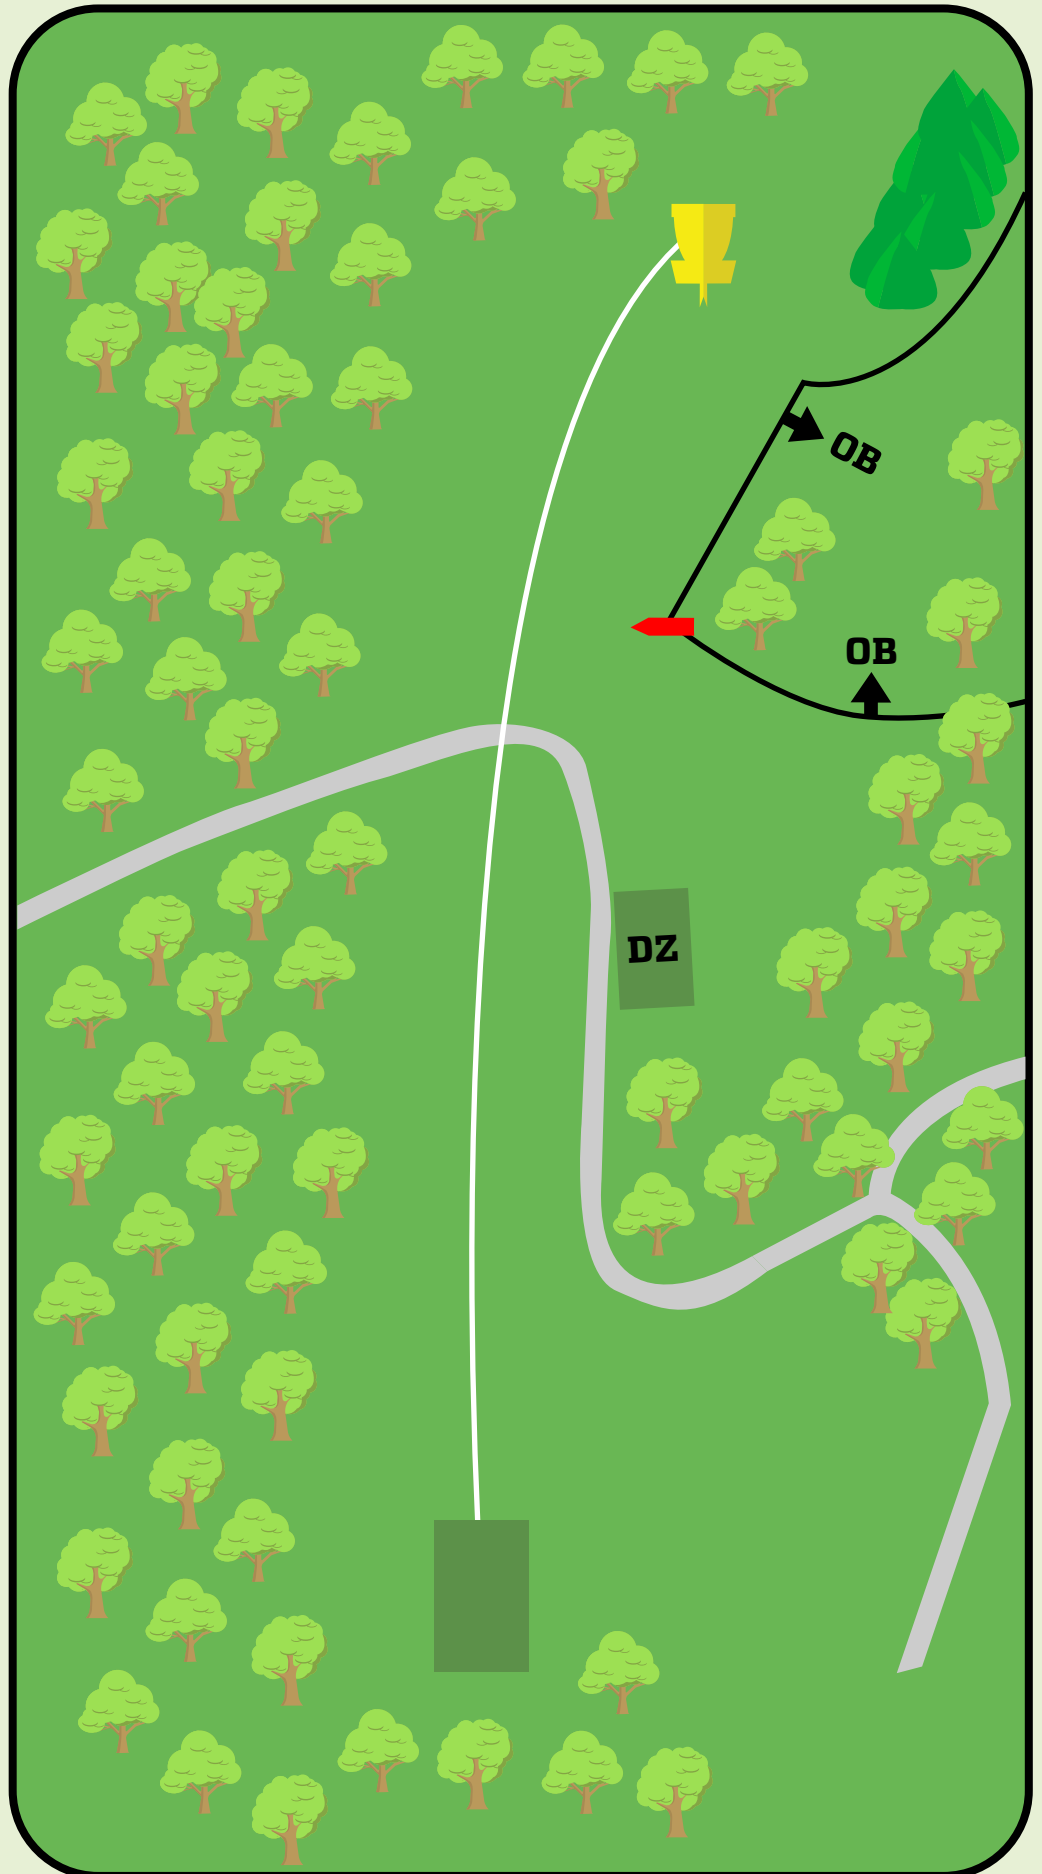

Sandnes DiscGolfPark

12

Par 3
131m
+0m

Ved mando bom, gå til DZ. OB etter mando gjelder vanlige OB regler.

Ikke kast hvis det er fare for å treffe noen.

Sandnes DiscGolfPark

13

Par 3