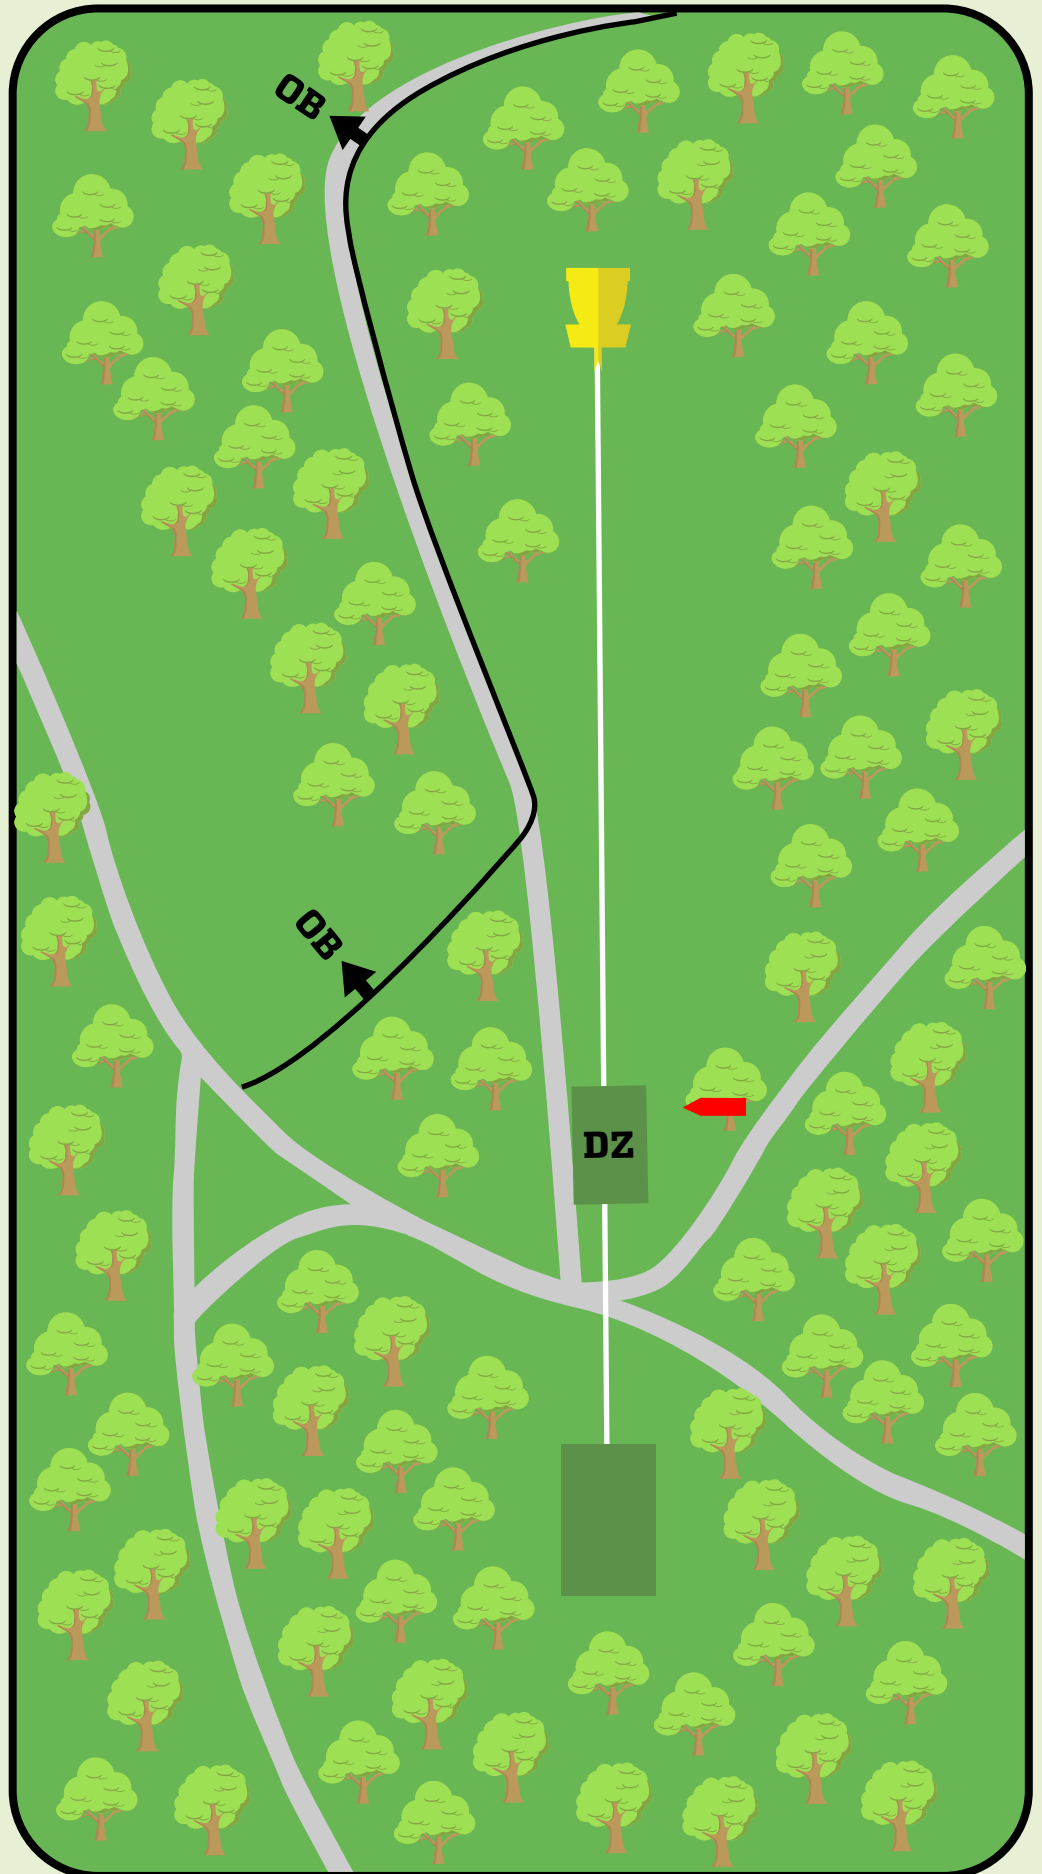

Ikke kast hvis det er fare for å treffe noen.

Sandnes DiscGolfPark

7

Par 3
53m
-9m

OB over gjerdet i
bakkant av kurv. Vanlige
OB regler gjelder.

Ikke kast hvis det er fare
for å treffe noen.

Sandnes DiscGolfPark

All OB etter mando,
vanlige OB regler.

Sandnes DiscGolfPark

9

Par 3
96m
+0m

Ikke kast hvis det er fare
for å treffe noen.

Sandnes DiscGolfPark

10

Par 3
85m
-1m

Ved mando bom, gå til DZ. Ved OB venstre gjelder vanlige OB regler.

Ikke kast hvis det er fare for å treffe noen.

Sandnes DiscGolfPark

11

Par 3
80m
-3m

Vanlige OB regler
gjelder.

Ikke kast hvis det er fare
for å treffe noen.