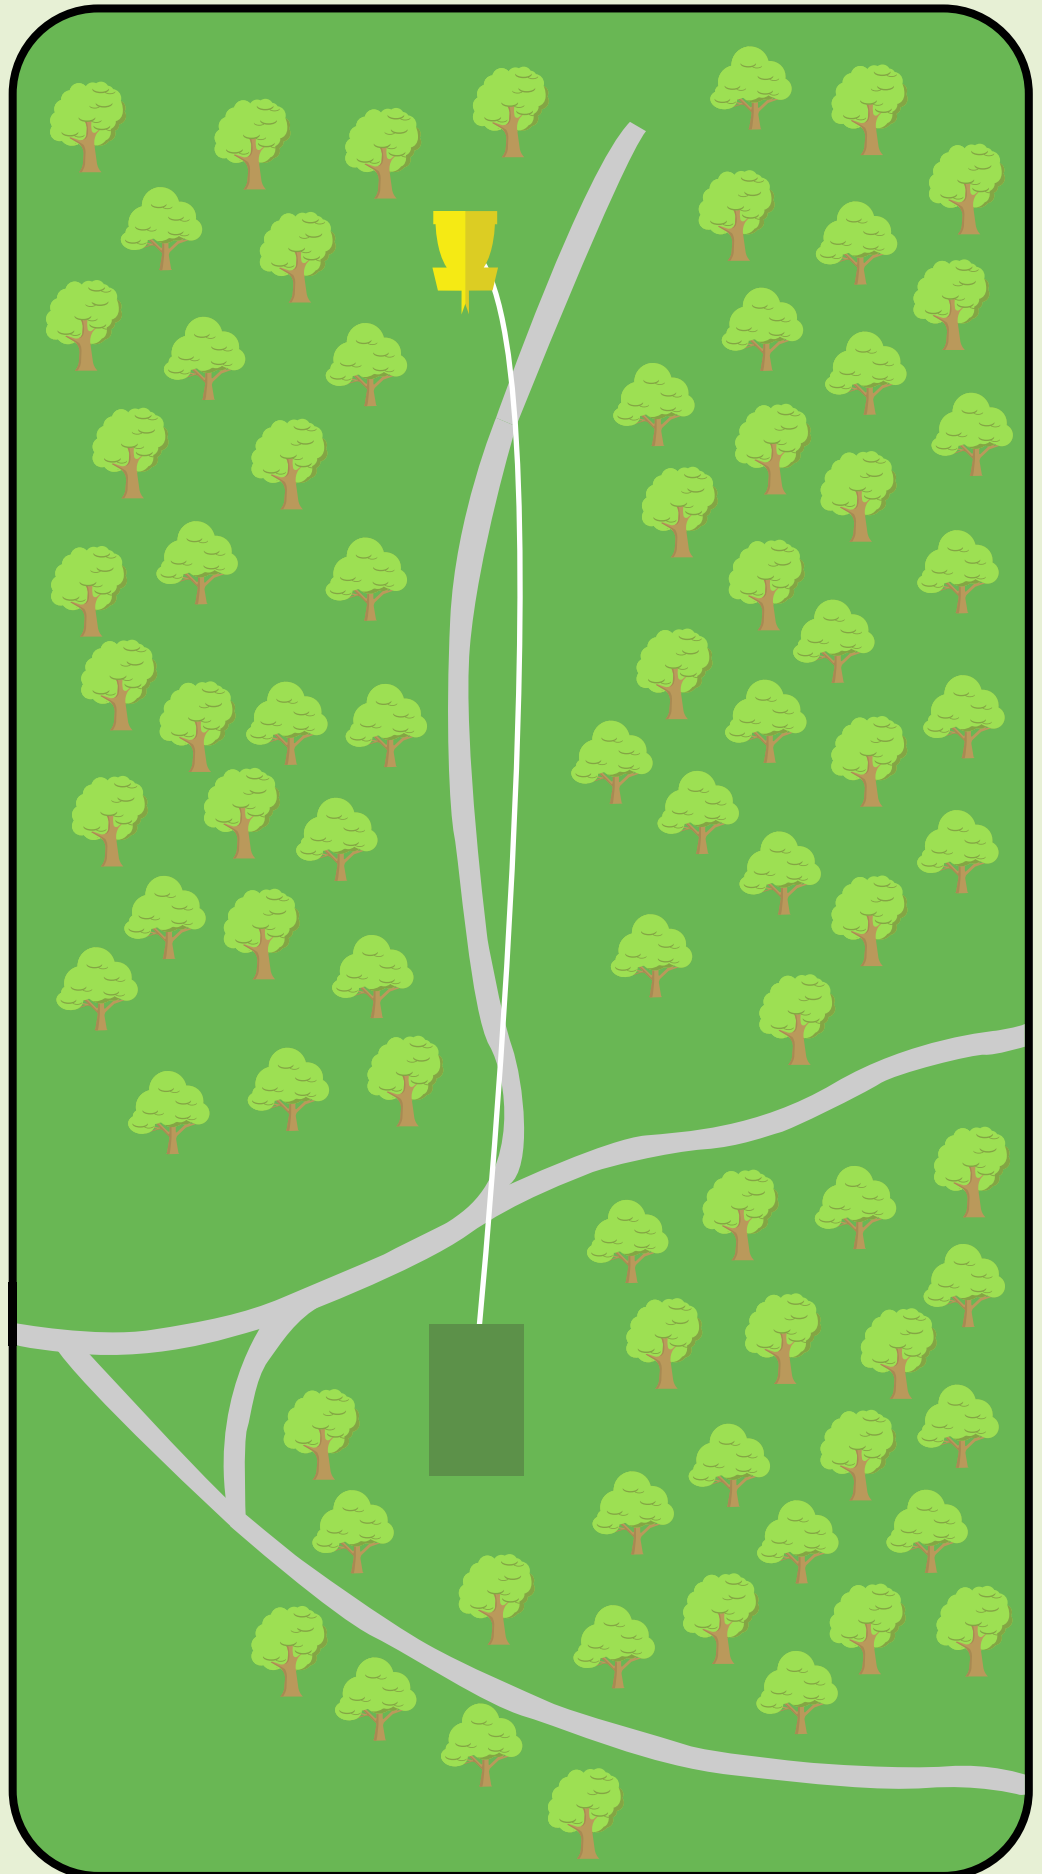

All OB etter mando,
vanlige OB regler.

Sandnes DiscGolfPark

9

Par 3
96m
+0m

Ikke kast hvis det er fare
for å treffe noen.

Sandnes DiscGolfPark

10

Par 3
85m
-1m